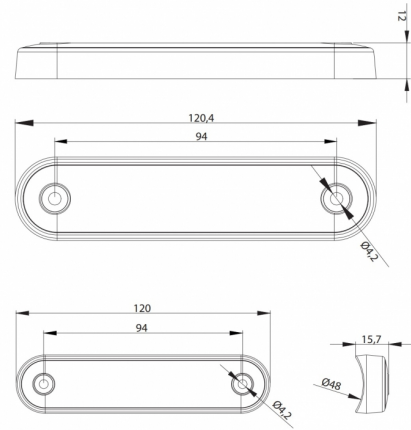

# MARKEERVERLICHTING

273-DV-OR-  
DARK-L

LED markeerverlichting | 8 LEDs | 12-24V | oranje |  
dark/smoked

EAN: 5414184008816

## Specificaties

Aansluiting	Open kabeleinde	Keuring	ECE R91
Aantal LEDs	8	Kleur	Oranje
Afmetingen	120 mm x 28 mm x 12,8 mm	Kleur lens	Smoked
Bedrijfstemperatuur	-40°C / +55°C	Lengte kabel (m)	0,15 m
Bestelbaar per	1	Lichtbron	LED
Bevestiging	Opbouw	Montagezijde	Zijkant
EMC	EMC R10	Verpakking	POS verpakking
Functies	Zijmarkering	Voeding	12V - 24V
Gewicht (kg)	0,064 Kg	Waterdicht	Ja