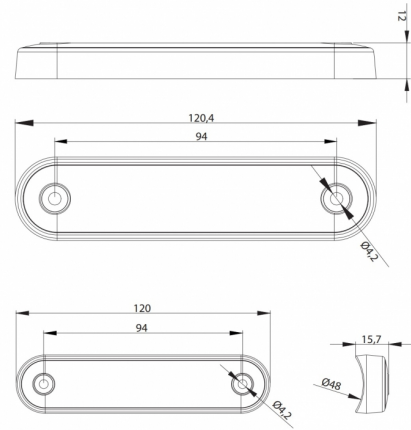

# MARKEERVERLICHTING

273-DV-OR-  
DARK-L

LED markeerverlichting | 8 LEDs | 12-24V | oranje |  
dark/smoked

EAN: 5414184008816

## Specificaties

|                     |                          |                  |                |
|---------------------|--------------------------|------------------|----------------|
| Aansluiting         | Open kabeleinde          | Keuring          | ECE R91        |
| Aantal LEDs         | 8                        | Kleur            | Oranje         |
| Afmetingen          | 120 mm x 28 mm x 12,8 mm | Kleur lens       | Smoked         |
| Bedrijfstemperatuur | -40°C / +55°C            | Lengte kabel (m) | 0,15 m         |
| Bestelbaar per      | 1                        | Lichtbron        | LED            |
| Bevestiging         | Opbouw                   | Montagezijde     | Zijkant        |
| EMC                 | EMC R10                  | Verpakking       | POS verpakking |
| Functies            | Zijmarkering             | Voeding          | 12V - 24V      |
| Gewicht (kg)        | 0,064 Kg                 | Waterdicht       | Ja             |