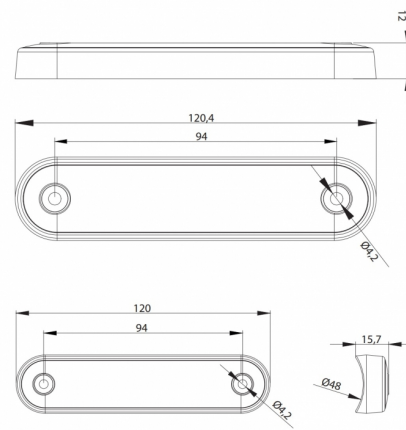

MARKEERVERLICHTING

273-DV-OR-
DARK-L

LED markeerverlichting | 8 LEDs | 12-24V | oranje |
dark/smoked

EAN: 5414184008816

Specificaties

Aansluiting	Open kabeleinde	Keuring	ECE R91
Aantal LEDs	8	Kleur	Oranje
Afmetingen	120 mm x 28 mm x 12,8 mm	Kleur lens	Smoked
Bedrijfstemperatuur	-40°C / +55°C	Lengte kabel (m)	0,15 m
Bestelbaar per	1	Lichtbron	LED
Bevestiging	Opbouw	Montagezijde	Zijkant
EMC	EMC R10	Verpakking	POS verpakking
Functies	Zijmarkering	Voeding	12V - 24V
Gewicht (kg)	0,064 Kg	Waterdicht	Ja