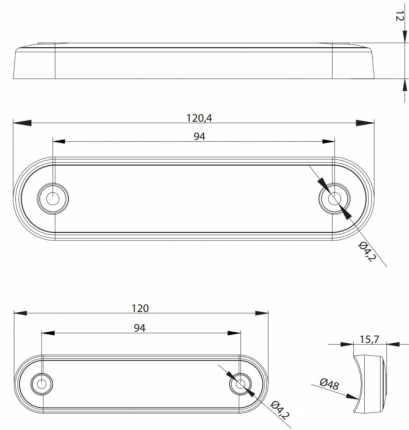

# MARKEERVERLICHTING

273-DV-RO-  
DARK-L

LED markeerverlichting | 8 LEDs | 12-24V | rood |  
dark/smoked

EAN: 5414184008830

## Specificaties

Aansluiting	Open kabeleinde	Keuring	ECE R7
Aantal LEDs	8	Kleur	Rood
Afmetingen	120 mm x 28 mm x 12,8 mm	Kleur lens	Smoked
Bedrijfstemperatuur	-40°C / +55°C	Lengte kabel (m)	0,15 m
Bestelbaar per	1	Lichtbron	LED
Bevestiging	Opbouw	Montagezijde	Achteraan
EMC	EMC R10	Verpakking	POS verpakking
Functies	Markeerverlichting achteraan	Voeding	12V - 24V
Gewicht (kg)	0,064 Kg	Waterdicht	Ja