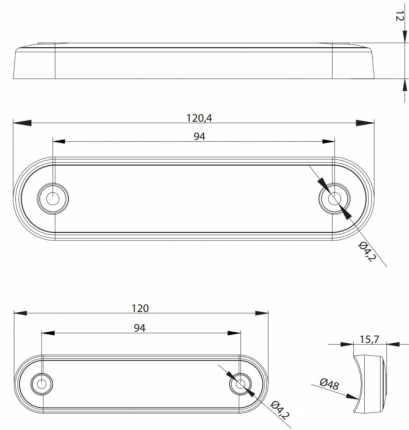

MARKEERVERLICHTING

273-DV-RO-
DARK-L

LED markeerverlichting | 8 LEDs | 12-24V | rood |
dark/smoked

EAN: 5414184008830

Specificaties

Aansluiting	Open kabeleinde	Keuring	ECE R7
Aantal LEDs	8	Kleur	Rood
Afmetingen	120 mm x 28 mm x 12,8 mm	Kleur lens	Smoked
Bedrijfstemperatuur	-40°C / +55°C	Lengte kabel (m)	0,15 m
Bestelbaar per	1	Lichtbron	LED
Bevestiging	Opbouw	Montagezijde	Achteraan
EMC	EMC R10	Verpakking	POS verpakking
Functies	Markeerverlichting achteraan	Voeding	12V - 24V
Gewicht (kg)	0,064 Kg	Waterdicht	Ja