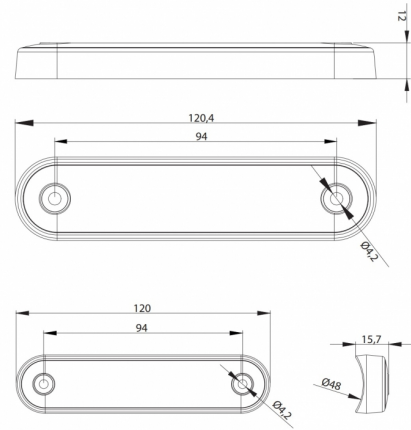

# MARKEERVERLICHTING

273-DV-RO-  
DARK-L

LED markeerverlichting | 8 LEDs | 12-24V | rood |  
dark/smoked

EAN: 5414184008830

## Specificaties

Aansluiting	Open kabeleinde	Keuring	ECE R7
Aantal LEDs	8	Kleur	Rood
Afmetingen	120 mm x 28 mm x 12,8 mm	Kleur lens	Smoked
Bedrijfstemperatuur	-40°C / +55°C	Lengte kabel (m)	0,15 m
Bestelbaar per	1	Lichtbron	LED
Bevestiging	Opbouw	Montagezijde	Achteraan
EMC	EMC R10	Verpakking	POS verpakking
Functies	Markeerverlichting achteraan	Voeding	12V - 24V
Gewicht (kg)	0,064 Kg	Waterdicht	Ja