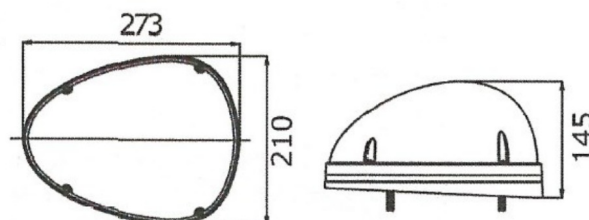

EAN: 5414184008984

Specificaties

Aantal LEDs	3
Afmetingen	273 mm x 21 mm x 129 mm
Bestelbaar per	1
Bevestiging	3 puntsbevestiging
Eigenschappen	Verticale beweging (hellingshoek): 0°-110°, Horizontale beweging (rotatie): 360° continu
Gewicht (kg)	2,9 Kg
Goed om te weten	Traploos regelbaar van flood naar spot functie en terug
Kleur	Wit