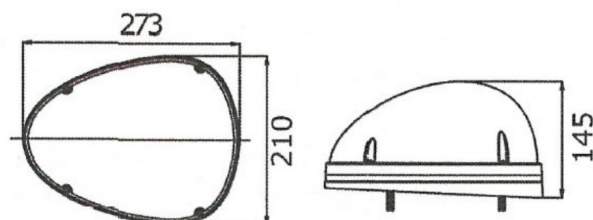

EAN: 5414184008984

Specificaties

Aantal LEDs	3
Afmetingen	273 mm x 210 mm x 129 mm
Bestelbaar per	1
Bevestiging	3 puntsbevestiging
Eigenschappen	Verticale beweging (hellingshoek): 0°-110°, Horizontale beweging (rotatie): 360° continu
Gewicht (kg)	2,9 Kg
Goed om te weten	Traploos regelbaar van flood naar spot functie en terug
Kleur	Wit