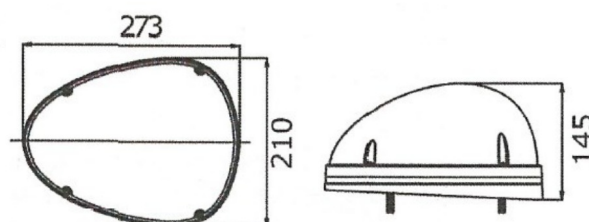

EAN: 5414184008984

Specificaties

Aantal LEDs	3
Afmetingen	273 mm x 21 mm x 129 mm
Bestelbaar per	1
Bevestiging	3 puntsbevestiging
Eigenschappen	Verticale beweging (hellingshoek): 0°-110°, Horizontale beweging (rotatie): 360° continu
Gewicht (kg)	2,9 Kg
Goed om te weten	Traploos regelbaar van flood naar spot functie en terug
Kleur	Wit