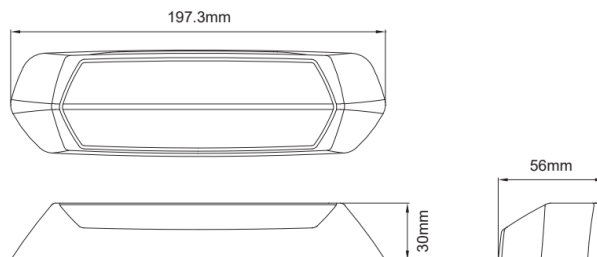

SCENEMAX-  
BL/CR-RO

Scene-light | LED flitser | 2 in 1 | 1700 Lumen | blauw/wit  
| rode cover

EAN: 5414184160798

## Specificaties

Aansluiting	Open kabeleinde	Kleur	Wit
Aantal LEDs	12	Kleur LEDs	Blauw en wit
Aantal flitspatronen	29	Kleur lens	Transparant
Afmetingen	197 mm x 30 mm x 56 mm	Kleur lichaam	Rood
Bedrijfstemperatuur	-40°C / +65°C	Lengte kabel (m)	0,2 m
Bestelbaar per	1	Lichtbron	LED
Bevestiging	Opbouw	Lumen	1700
ECE R65 Klasse 2	Ja	Lumenbereik	High 2000 - 4000 Lumen
EMC R10	Ja	Type	Rechthoekig-gebogen
Geleverd met	Montageboutjes	Verpakking	Witte doos met label
Gewicht (kg)	0,3 Kg	Voeding	12V - 24V
Goed om te weten	2-in-1 : zowel een krachtig waarschuwingslicht als een scene-light met grote lichtopbrengst	Vorm	Rechthoekig/langwerpig/verlengd
IP-graad	IPX7	Watt	15 Watt
Kleur	Blauw/wit		