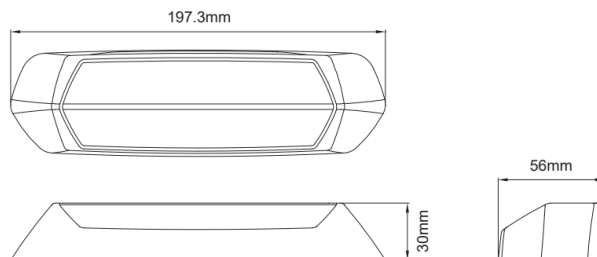

SCENEMAX-
BL/CR-RO

Scene-light | LED flitser | 2 in 1 | 1700 Lumen | blauw/wit
| rode cover

EAN: 5414184160798

Specificaties

Aansluiting	Open kabeleinde	Kleur	Wit
Aantal LEDs	12	Kleur LEDs	Blauw en wit
Aantal flitspatronen	29	Kleur lens	Transparant
Afmetingen	197 mm x 30 mm x 56 mm	Kleur lichaam	Rood
Bedrijfstemperatuur	-40°C / +65°C	Lengte kabel (m)	0,2 m
Bestelbaar per	1	Lichtbron	LED
Bevestiging	Opbouw	Lumen	1700
ECE R65 Klasse 2	Ja	Lumenbereik	High 2000 - 4000 Lumen
EMC R10	Ja	Type	Rechthoekig-gebogen
Geleverd met	Montageboutjes	Verpakking	Witte doos met label
Gewicht (kg)	0,3 Kg	Voeding	12V - 24V
Goed om te weten	2-in-1 : zowel een krachtig waarschuwingslicht als een scene-light met grote lichtopbrengst	Vorm	Rechthoekig/langwerpig/verlengd
IP-graad	IPX7	Watt	15 Watt
Kleur	Blauw/wit		