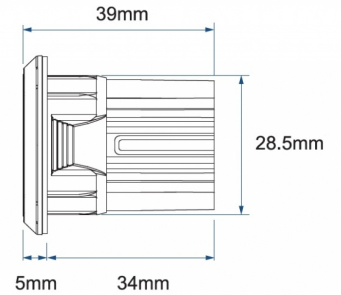

LED FLITSERS

SIXLED-BL-T

LED Flitser | rond | 6 LEDs | 12-24V | blauw | smoked

EAN: 5414184737624

Specificaties

Aansluiting	Open kabeleinde	Gewicht (kg)	0,045 Kg
Aantal LEDs	6	IP-graad	IPX7
Aantal flitspatronen	17	Kleur	Blauw
Afmetingen	Ø = 40 mm	Kleur lens	Smoked
Bedrijfstemperatuur	-30°C / +65°C	Lengte kabel (m)	0,2 m
Bestelbaar per	1	Lengte mm	39 mm
Bevestiging	Inbouw	Lichtbron	LED
Diameter mm	40 mm	Synchroniseerbaar	Ja
ECE R65 Klasse 1	Ja	Voeding	12V - 24V
EMC R10	Ja	Vorm	Rond
Geleverd met	Handleiding	Watt	19,4 Watt