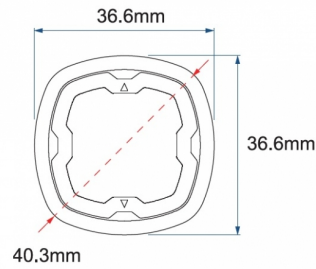

LED FLITSERS

SIXLED-BL-T

LED Flitser | rond | 6 LEDs | 12-24V | blauw | smoked

EAN: 5414184737624

Specificaties

Aansluiting	Open kabeleinde	Gewicht (kg)	0,045 Kg
Aantal LEDs	6	IP-graad	IPX7
Aantal flitspatronen	17	Kleur	Blauw
Afmetingen	Ø = 40 mm	Kleur lens	Smoked
Bedrijfstemperatuur	-30°C / +65°C	Lengte kabel (m)	0,2 m
Bestelbaar per	1	Lengte mm	39 mm
Bevestiging	Inbouw	Lichtbron	LED
Diameter mm	40 mm	Synchroniseerbaar	Ja
ECE R65 Klasse 1	Ja	Voeding	12V - 24V
EMC R10	Ja	Vorm	Rond
Geleverd met	Handleiding	Watt	19,4 Watt