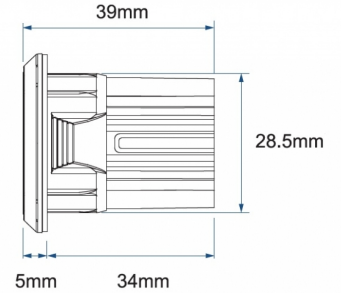

LED FLITSERS

SIXLED-BL-T

LED Flitser | rond | 6 LEDs | 12-24V | blauw | smoked

EAN: 5414184737624

Specificaties

Aansluiting	Open kabeleinde	Gewicht (kg)	0,045 Kg
Aantal LEDs	6	IP-graad	IPX7
Aantal flitspatronen	17	Kleur	Blauw
Afmetingen	Ø = 40 mm	Kleur lens	Smoked
Bedrijfstemperatuur	-30°C / +65°C	Lengte kabel (m)	0,2 m
Bestelbaar per	1	Lengte mm	39 mm
Bevestiging	Inbouw	Lichtbron	LED
Diameter mm	40 mm	Synchroniseerbaar	Ja
ECE R65 Klasse 1	Ja	Voeding	12V - 24V
EMC R10	Ja	Vorm	Rond
Geleverd met	Handleiding	Watt	19,4 Watt