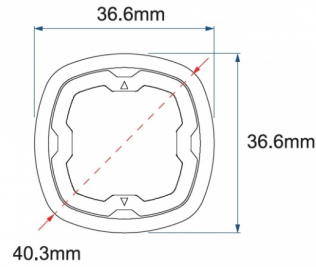

LED FLITSERS

SIXLED-BL-T

LED Flitser | rond | 6 LEDs | 12-24V | blauw | smoked

EAN: 5414184737624

Specificaties

Aansluiting	Open kabeleinde	Gewicht (kg)	0,045 Kg
Aantal LEDs	6	IP-graad	IPX7
Aantal flitspatronen	17	Kleur	Blauw
Afmetingen	Ø = 40 mm	Kleur lens	Smoked
Bedrijfstemperatuur	-30°C / +65°C	Lengte kabel (m)	0,2 m
Bestelbaar per	1	Lengte mm	39 mm
Bevestiging	Inbouw	Lichtbron	LED
Diameter mm	40 mm	Synchroniseerbaar	Ja
ECE R65 Klasse 1	Ja	Voeding	12V - 24V
EMC R10	Ja	Vorm	Rond
Geleverd met	Handleiding	Watt	19,4 Watt