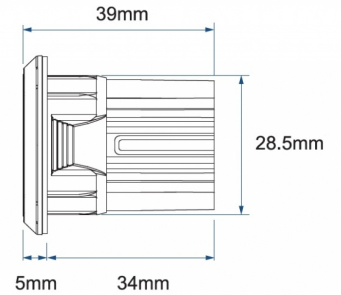

### Specificaties

Aansluiting	Open kabeleinde	Gewicht (kg)	0,045 Kg
Aantal LEDs	6	IP-graad	IPX7
Aantal flitspatronen	17	Kleur	Blauw
Afmetingen	Ø = 40 mm	Kleur lens	Smoked
Bedrijfstemperatuur	-30°C / +65°C	Lengte kabel (m)	0,2 m
Bestelbaar per	1	Lengte mm	39 mm
Bevestiging	Inbouw	Lichtbron	LED
Diameter mm	40 mm	Synchroniseerbaar	Ja
ECE R65 Klasse 1	Ja	Voeding	12V - 24V
EMC R10	Ja	Vorm	Rond
Geleverd met	Handleiding	Watt	19,4 Watt