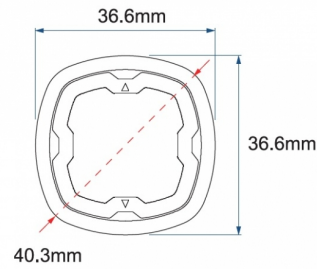

### Specificaties

Aansluiting	Open kabeleinde	Gewicht (kg)	0,045 Kg
Aantal LEDs	6	IP-graad	IPX7
Aantal flitspatronen	17	Kleur	Blauw
Afmetingen	Ø = 40 mm	Kleur lens	Smoked
Bedrijfstemperatuur	-30°C / +65°C	Lengte kabel (m)	0,2 m
Bestelbaar per	1	Lengte mm	39 mm
Bevestiging	Inbouw	Lichtbron	LED
Diameter mm	40 mm	Synchroniseerbaar	Ja
ECE R65 Klasse 1	Ja	Voeding	12V - 24V
EMC R10	Ja	Vorm	Rond
Geleverd met	Handleiding	Watt	19,4 Watt