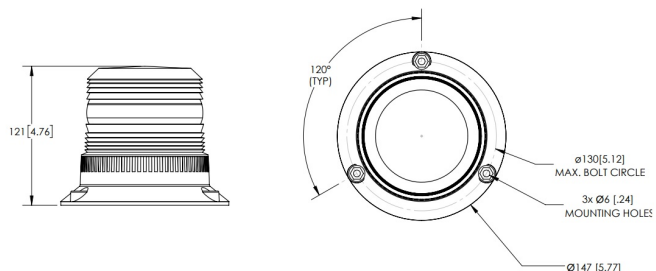

# ZWAAILICHTEN

622LED-OR-ICAO

Flitslicht | LED | 3 puntsbevestiging | 12-24V | oranje | ICAO

EAN: 5414184009271

## Specificaties

Aansluiting	Open kabeleinde	Goed om te weten	CAP168 gekeurd
Aantal LEDs	9	Hoogte mm	120 mm
Aantal flitspatronen	1	Hoogte range	111 - 130 mm
Bestelbaar per	1	ICAO	Ja
Bevestiging	3 puntsbevestiging	Kleur	Oranje
Diameter mm	148 mm	Kleur lens	Oranje
ECE R65 Klasse 1	Nee	Lichtbron	LED
Flitspatronen	1 enkel patroon: flitsen	Voeding	12V - 24V