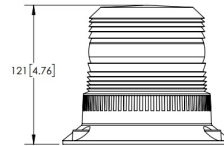

ZWAAILICHTEN

622LED-OR-ICAO

Flitslicht | LED | 3 puntsbevestiging | 12-24V | oranje | ICAO

EAN: 5414184009271

Specificaties

Aansluiting	Open kabeleinde	Goed om te weten	CAP168 gekeurd
Aantal LEDs	9	Hoogte mm	120 mm
Aantal flitspatronen	1	Hoogte range	111 - 130 mm
Bestelbaar per	1	ICAO	Ja
Bevestiging	3 puntsbevestiging	Kleur	Oranje
Diameter mm	148 mm	Kleur lens	Oranje
ECE R65 Klasse 1	Nee	Lichtbron	LED
Flitspatronen	1 enkel patroon: flitsen	Voeding	12V - 24V