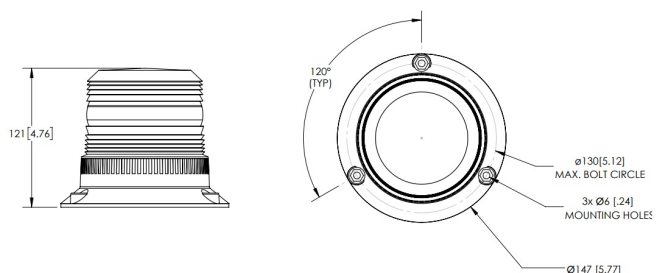

ZWAAILICHTEN

622LED-OR-ICAO

Flitslicht | LED | 3 puntsbevestiging | 12-24V | oranje | ICAO

EAN: 5414184009271

Specificaties

Aansluiting	Open kabeleinde	Goed om te weten	CAP168 gekeurd
Aantal LEDs	9	Hoogte mm	120 mm
Aantal flitspatronen	1	Hoogte range	111 - 130 mm
Bestelbaar per	1	ICAO	Ja
Bevestiging	3 puntsbevestiging	Kleur	Oranje
Diameter mm	148 mm	Kleur lens	Oranje
ECE R65 Klasse 1	Nee	Lichtbron	LED
Flitspatronen	1 enkel patroon: flitsen	Voeding	12V - 24V