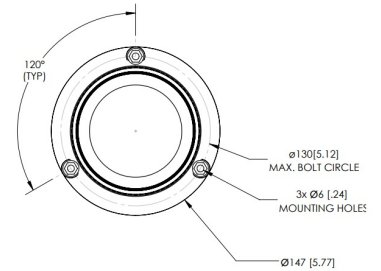

ZWAAILICHTEN

622LED-OR-ICAO

Flitslicht | LED | 3 puntsbevestiging | 12-24V | oranje | ICAO

EAN: 5414184009271

Specificaties

Aansluiting	Open kabeleinde	Goed om te weten	CAP168 gekeurd
Aantal LEDs	9	Hoogte mm	120 mm
Aantal flitspatronen	1	Hoogte range	111 - 130 mm
Bestelbaar per	1	ICAO	Ja
Bevestiging	3 puntsbevestiging	Kleur	Oranje
Diameter mm	148 mm	Kleur lens	Oranje
ECE R65 Klasse 1	Nee	Lichtbron	LED
Flitspatronen	1 enkel patroon: flitsen	Voeding	12V - 24V