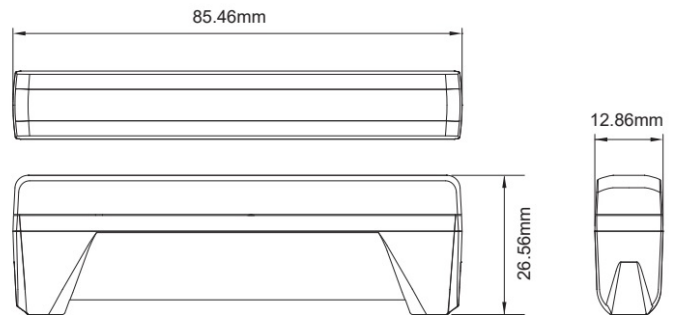

LED FLITSERS

ED6-BL-T

LED Flitser | 6 LEDs | 12-24V | blauw | smoked

EAN: 5414184877818

Specificaties

Aansluiting	Open kabeleinde	Geleverd met	Montageboutjes, montagebeugels
Aantal LEDs	6	IP-graad	IPX8
Aantal flitspatronen	18	Kleur	Blauw
Afmetingen	85,46 mm x 26,56 mm x 12,86 mm	Kleur lens	Smoked
Bedrijfstemperatuur	-40°C / +65°C	Lengte kabel (m)	0,21 m
Bestelbaar per	1	Lichtbron	LED
Bevestiging	Verschillende bevestigingsmogelijkheden	Synchroniseerbaar	Ja
ECE R65 Klasse 1	Ja	Voeding	12V - 24V
EMC R10	Ja	Vorm	Rechthoekig/langwerpig/verlengd