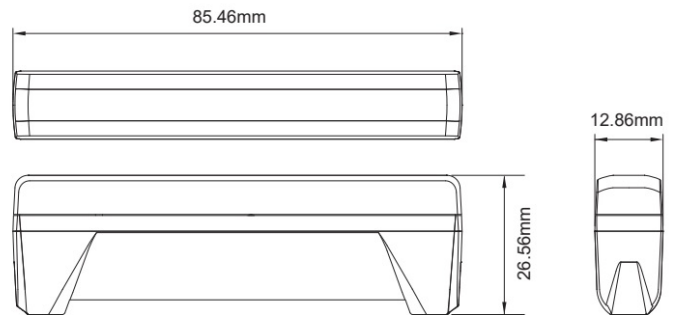

LED FLITSERS

ED6-BL-T

LED Flitser | 6 LEDs | 12-24V | blauw | smoked

EAN: 5414184877818

Specificaties

Aansluiting	Open kabeleinde	Gewicht (kg)	0,079 Kg
Aantal LEDs	6	IP-graad	IPX8
Aantal flitspatronen	18	Kleur	Blauw
Afmetingen	85,46 mm x 26,56 mm x 12,86 mm	Kleur lens	Smoked
Bedrijfstemperatuur	-40°C / +65°C	Lengte kabel (m)	0,21 m
Bestelbaar per	1	Lichtbron	LED
Bevestiging	Opbouw	Reeks	ED EDGE DAGGER
ECE R65 Klasse 1	Ja	Synchroniseerbaar	Ja
EMC R10	Ja	Voeding	12V - 24V
Geleverd met	Montageboutjes, montagebeugels	Vorm	Rechthoekig/langwerpig/verlengd