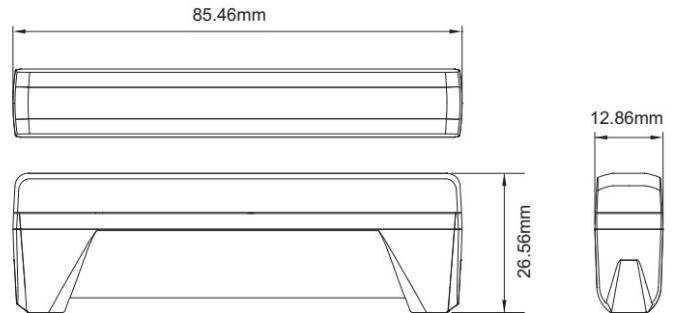

LED FLITSERS

ED6-BL-T

LED Flitser | 6 LEDs | 12-24V | blauw | smoked

EAN: 5414184877818

Specificaties

Aansluiting	Open kabeleinde	Geleverd met	Montageboutjes, montagebeugels
Aantal LEDs	6	IP-graad	IPX8
Aantal flitspatronen	18	Kleur	Blauw
Afmetingen	85,46 mm x 26,56 mm x 12,86 mm	Kleur lens	Smoked
Bedrijfstemperatuur	-40°C / +65°C	Lengte kabel (m)	0,21 m
Bestelbaar per	1	Lichtbron	LED
Bevestiging	Verschillende bevestigingsmogelijkheden	Synchroniseerbaar	Ja
ECE R65 Klasse 1	Ja	Voeding	12V - 24V
EMC R10	Ja	Vorm	Rechthoekig/langwerpig/verlengd