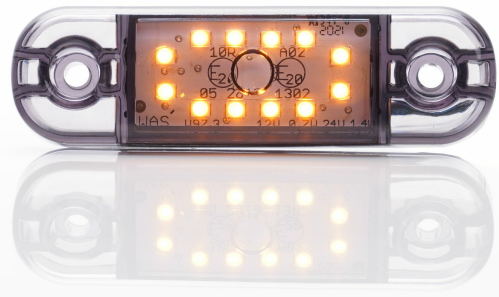

MARKEERVERLICHTING

201-DV-OR-12-
DARK

LED markeerverlichting | 12 LEDs | 12-24V | oranje |
dark/smoked

EAN: 5414184632035

Specificaties

Aansluiting	Open kabeleinde	IP-graad	IP66+IP68
Aantal LEDs	12	Keuring	ECE R91
Afmetingen	84 mm x 24 mm x 10,4 mm	Kleur	Oranje
Bedrijfstemperatuur	-30°C / +65°C	Kleur lens	Smoked
Bestelbaar per	1	Lengte kabel (m)	0,2 m
Bevestiging	Opbouw	Lichtbron	LED
EMC	EMC R10	Montagezijde	Zijkant
Functies	Zijmarkering	Verpakking	POS verpakking
Gewicht (kg)	0,031 Kg	Voeding	12V - 24V