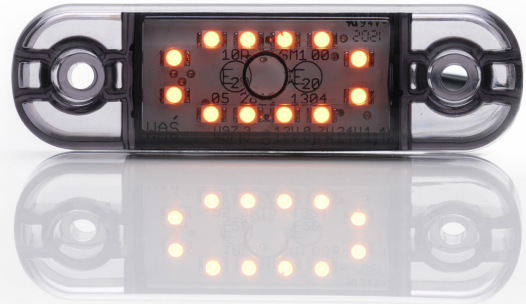

MARKEERVERLICHTING

201-DV-RO-12-
DARK

LED markeerverlichting | 12 LEDs | 12-24V | rood |
dark/smoked

EAN: 5414184741430

Specificaties

Aansluiting	Open kabeleinde	IP-graad	IP66+IP68
Aantal LEDs	12	Keuring	ECE R7
Afmetingen	84 mm x 24 mm x 10,4 mm	Kleur	Rood
Bedrijfstemperatuur	-30°C / +65°C	Kleur lens	Smoked
Bestelbaar per	1	Lengte kabel (m)	0,2 m
Bevestiging	Opbouw	Lichtbron	LED
EMC	EMC R10	Montagezijde	Achteraan
Functies	Markeerverlichting achteraan	Verpakking	POS verpakking
Gewicht (kg)	0,03 Kg	Voeding	12V - 24V