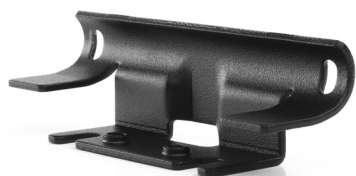

ED6/2

Verstelbare beugel | ED6 | montage kit

EAN: 5414184168046

Specificaties

Bestelbaar per	1	Materiaal	Staal met poedercoating
Kleur	Zwart	Typisch geschikt voor	ED6 serie