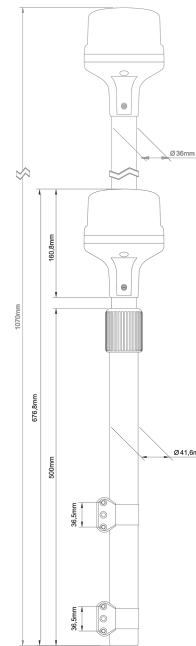

### Specificaties

Aansluiting	Open kabeleinde	Gewicht (kg)	2,55 Kg
Aantal LEDs	8	Hoogte mm	680 mm - 1070 mm
Bedrijfstemperatuur	-30°C / +65°C	Kleur	Blauw
Bestelbaar per	1	Kleur lens	Blauw
Bevestiging	Opbouw	Lichtbron	LED
ECE R65 Klasse 1	Ja	Voeding	12V - 24V