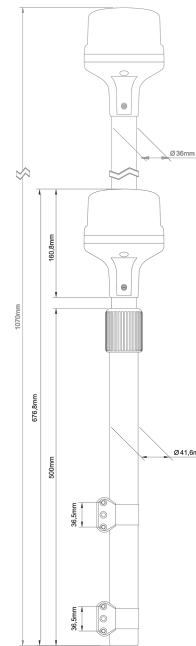

EAN: 5414184917675

Specificaties

Aansluiting	Open kabeleinde	Gewicht (kg)	2,55 Kg
Aantal LEDs	8	Hoogte mm	680 mm - 1070 mm
Bedrijfstemperatuur	-30°C / +65°C	Kleur	Blauw
Bestelbaar per	1	Kleur lens	Blauw
Bevestiging	Opbouw	Lichtbron	LED
ECE R65 Klasse 1	Ja	Voeding	12V - 24V