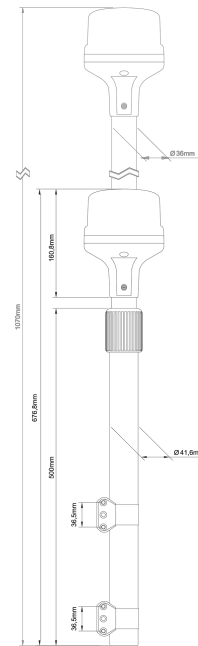

EAN: 5414184917675

Specificaties

Aansluiting	Open kabeleinde	Gewicht (kg)	2,55 Kg
Aantal LEDs	8	Hoogte mm	680 mm - 1070 mm
Bedrijfstemperatuur	-30°C / +65°C	Kleur	Blauw
Bestelbaar per	1	Kleur lens	Blauw
Bevestiging	Opbouw	Lichtbron	LED
ECE R65 Klasse 1	Ja	Voeding	12V - 24V