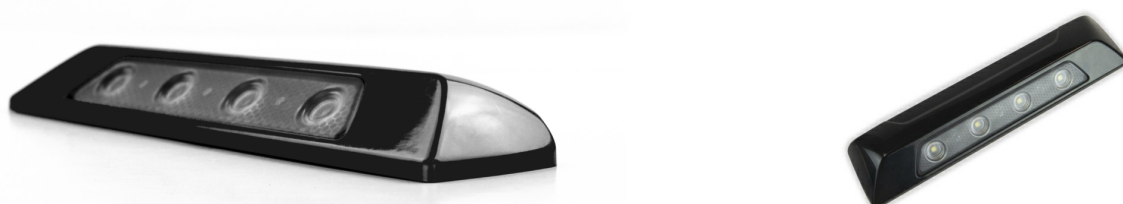

CL-S-1400

Scene light | LED | zwart | 1400 lumen

EAN: 5414184558083

Specificaties

Aansluiting	Open kabeleinde	Kleur LEDs	Wit
Aantal LEDs	4	Kleur lens	Transparant
Afmetingen	183 mm x 22 mm x 43 mm	Kleur lichaam	Zwart
Bedrijfstemperatuur	-40°C / +65°C	Lengte kabel (m)	0,2 m
Bestelbaar per	1	Lichtbron	LED
Bevestiging	Opbouw	Lumen	1400
CISPR 25	Ja	Lumenbereik	Medium 800 - 2000 Lumen
EMC	EMC R10	Lux	660 lux op 1 meter
Geleverd met	Montageboutjes + dichting	Type	Langwerpig
Gewicht (kg)	0,11 Kg	Verpakking	Wit doosje met etiket
IP-graad	IPX7	Voeding	12V - 24V
Kleur	Wit	Watt	14.4 Watt