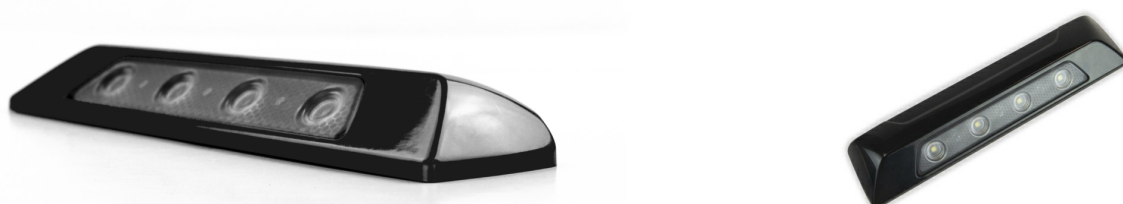

CL-S-1400

Scene light | LED | zwart | 1400 lumen

EAN: 5414184558083

## Specificaties

Aansluiting	Open kabeleinde	Kleur LEDs	Wit
Aantal LEDs	4	Kleur lens	Transparant
Afmetingen	183 mm x 22 mm x 43 mm	Kleur lichaam	Zwart
Bedrijfstemperatuur	-40°C / +65°C	Lengte kabel (m)	0,2 m
Bestelbaar per	1	Lichtbron	LED
Bevestiging	Opbouw	Lumen	1400
CISPR 25	Ja	Lumenbereik	Medium 800 - 2000 Lumen
EMC	EMC R10	Lux	660 lux op 1 meter
Geleverd met	Montageboutjes + dichting	Type	Langwerpig
Gewicht (kg)	0,11 Kg	Verpakking	Wit doosje met etiket
IP-graad	IPX7	Voeding	12V - 24V
Kleur	Wit	Watt	14.4 Watt