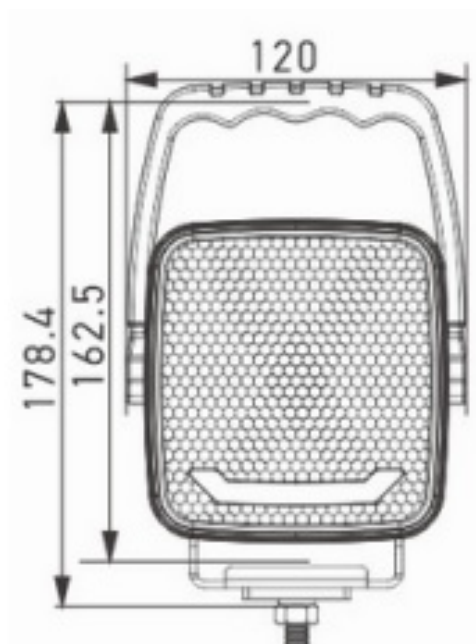

484 LED H

LED Werklamp met handvat | positielicht | 10-30V | vierkant

EAN: 5414184860278

Specificaties

| | | | |
|---------------------|----------------------------|------------------|---------------------------|
| Aansluiting | Open kabeleinde | Lengte kabel (m) | 2 m |
| Aantal LEDs | 9 | Lichtbron | LED |
| Afmetingen | 120 mm x 178 mm | Lumen | 4350 |
| Bedrijfstemperatuur | -20°C / +50°C | Lumenbereik | Extreme 4000 - 8000 Lumen |
| Bestelbaar per | 1 | Schakelaar | Ja |
| Bevestiging | Bout | Type | Vierkant |
| EMC | EMC R10 | Verpakking | Wit doosje met etiket |
| Geleverd met | Handleiding, montagebouten | Voeding | 10V - 30V |
| Gewicht (kg) | 0,73 Kg | Watt | 40 Watt |
| IP-graad | IP69K | | |
| Kleur | Wit | | |
| Kleur lens | Wit | | |