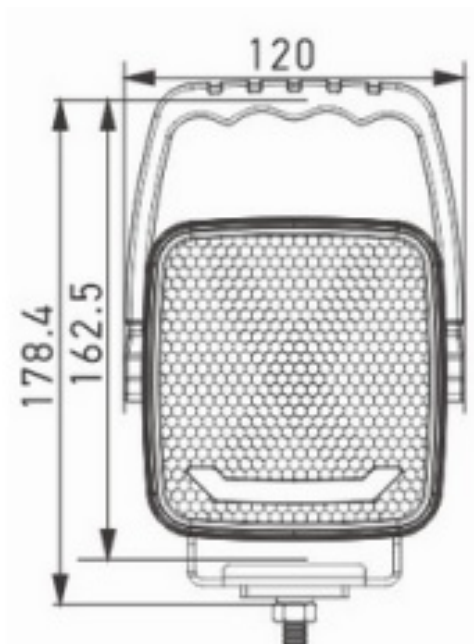

484 LED H

LED Werklamp met handvat | positielicht | 10-30V | vierkant

EAN: 5414184860278

Specificaties

Aansluiting	Open kabeleinde	Lengte kabel (m)	2 m
Aantal LEDs	9	Lichtbron	LED
Afmetingen	120 mm x 178 mm	Lumen	4350
Bedrijfstemperatuur	-20°C / +50°C	Lumenbereik	Extreme 4000 - 8000 Lumen
Bestelbaar per	1	Schakelaar	Ja
Bevestiging	Bout	Type	Vierkant
EMC	EMC R10	Verpakking	Wit doosje met etiket
Geleverd met	Handleiding, montagebouten	Voeding	10V - 30V
Gewicht (kg)	0,73 Kg	Watt	40 Watt
IP-graad	IP69K		
Kleur	Wit		
Kleur lens	Wit		