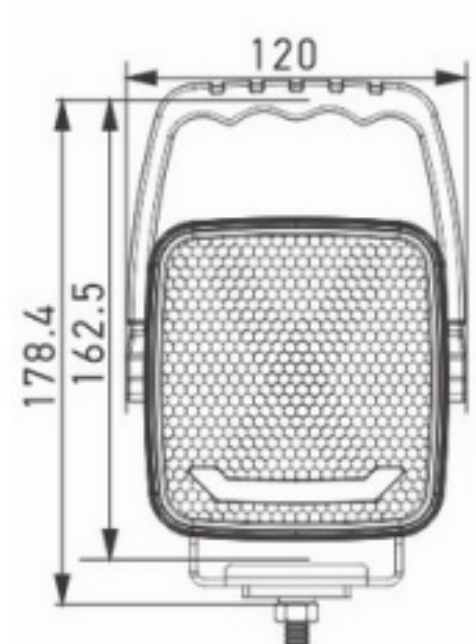

484 LED H

LED Werklamp met handvat | positielicht | 10-30V | vierkant

EAN: 5414184860278

Specificaties

Aansluiting	Open kabeleinde
Aantal LEDs	9
Afmetingen	120 mm x 178 mm
Bedrijfstemperatuur	-20°C / +50°C
Bestelbaar per	1
Bevestiging	Bout
EMC	EMC R10
Geleverd met	Handleiding, montagebouten
Gewicht (kg)	0,73 Kg
IP-graad	IP69K
Kleur	Wit
Kleur lens	Wit

Lengte kabel (m)	2 m
Lichtbron	LED
Lumen	4350
Lumenbereik	Extreme 4000 - 8000 Lumen
Schakelaar	Ja
Type	Vierkant
Verpakking	Wit doosje met etiket
Voeding	10V - 30V
Watt	40 Watt