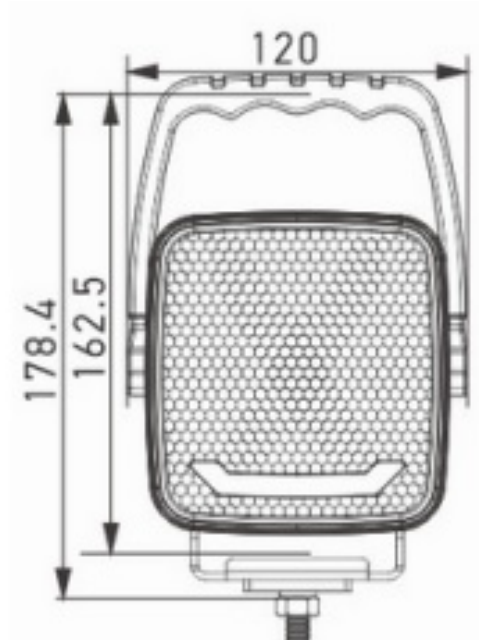

484 LED H

LED Werklamp met handvat | positielicht | 10-30V | vierkant

EAN: 5414184860278

Specificaties

Aansluiting	Open kabeleinde	Lengte kabel (m)	2 m
Aantal LEDs	9	Lichtbron	LED
Afmetingen	120 mm x 178 mm	Lumen	4350
Bedrijfstemperatuur	-20°C / +50°C	Lumenbereik	Extreme 4000 - 8000 Lumen
Bestelbaar per	1	Schakelaar	Ja
Bevestiging	Bout	Type	Vierkant
EMC	EMC R10	Verpakking	Wit doosje met etiket
Geleverd met	Handleiding, montagebouten	Voeding	10V - 30V
Gewicht (kg)	0,73 Kg	Watt	40 Watt
IP-graad	IP69K		
Kleur	Wit		
Kleur lens	Wit		