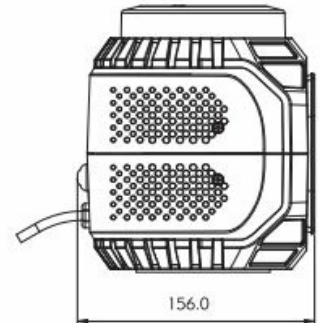

SIRENES EN LUIDSPREKERS

FLMS-30W

Sirene | 30 watt | geïntegreerde LED flitser

EAN: 5414184131361

Specificaties

Aansluiting	Stekker voor sigarettenaansteker
Aantal LEDs	12
Aantal flitspatronen	22
Afmetingen	160 mm x 175 mm x 156 mm
Bestelbaar per	1
Bevestiging	Magnetisch
Decibel	110 dB
ECE R65 Klasse 1	Ja

Gewicht (kg)	2 Kg
Kleur	Blauw
Kleur lens	Blauw
Lengte kabel (m)	5 m
Tonen	Keuze uit 30 tonen
Type	Flitslicht met sirene
Voeding	12V - 24V
Watt	30 Watt