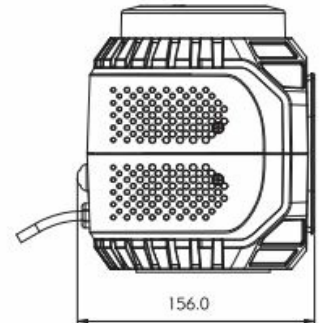

SIRENES EN LUIDSPREKERS

FLMS-30W

Sirene | 30 watt | geïntegreerde LED flitser

EAN: 5414184131361

Specificaties

| | |
|----------------------|----------------------------------|
| Aansluiting | Stekker voor sigarettenaansteker |
| Aantal LEDs | 12 |
| Aantal flitspatronen | 22 |
| Afmetingen | 160 mm x 175 mm x 156 mm |
| Bestelbaar per | 1 |
| Bevestiging | Magnetisch |
| Decibel | 110 dB |
| ECE R65 Klasse 1 | Ja |

| | |
|------------------|-----------------------|
| Gewicht (kg) | 2 Kg |
| Kleur | Blauw |
| Kleur lens | Blauw |
| Lengte kabel (m) | 5 m |
| Tonen | Keuze uit 30 tonen |
| Type | Flitslicht met sirene |
| Voeding | 12V - 24V |
| Watt | 30 Watt |