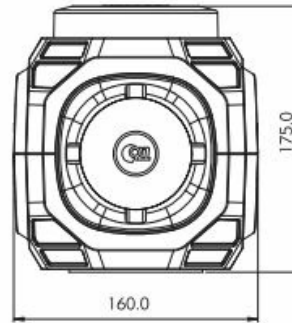

SIRENES EN LUIDSPREKERS

FLMS-30W

Sirene | 30 watt | geïntegreerde LED flitser

EAN: 5414184131361

Specificaties

Aansluiting	Stekker voor sigarettenaansteker
Aantal LEDs	12
Aantal flitspatronen	22
Afmetingen	160 mm x 175 mm x 156 mm
Bestelbaar per	1
Bevestiging	Magnetisch
Decibel	110 dB
ECE R65 Klasse 1	Ja

Gewicht (kg)	2 Kg
Kleur	Blauw
Kleur lens	Blauw
Lengte kabel (m)	5 m
Tonen	Keuze uit 30 tonen
Type	Flitslicht met sirene
Voeding	12V - 24V
Watt	30 Watt