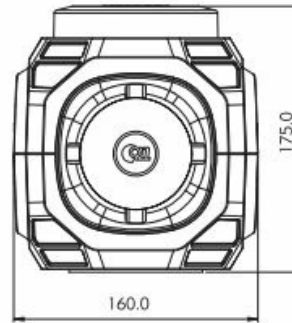

SIRENES EN LUIDSPREKERS

FLMS-30W

Sirene | 30 watt | geïntegreerde LED flitser

EAN: 5414184131361

Specificaties

| | |
|----------------------|----------------------------------|
| Aansluiting | Stekker voor sigarettenaansteker |
| Aantal LEDs | 12 |
| Aantal flitspatronen | 22 |
| Afmetingen | 160 mm x 175 mm x 156 mm |
| Bestelbaar per | 1 |
| Bevestiging | Magnetisch |
| Decibel | 110 dB |
| ECE R65 Klasse 1 | Ja |

| | |
|------------------|-----------------------|
| Gewicht (kg) | 2 Kg |
| Kleur | Blauw |
| Kleur lens | Blauw |
| Lengte kabel (m) | 5 m |
| Tonen | Keuze uit 30 tonen |
| Type | Flitslicht met sirene |
| Voeding | 12V - 24V |
| Watt | 30 Watt |