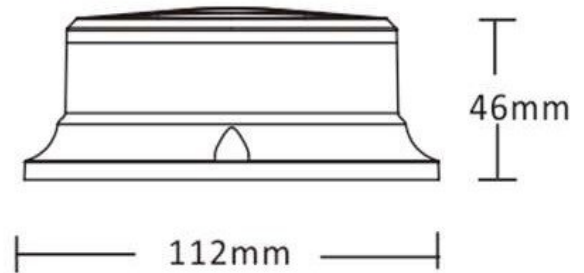

ZWAAILICHTEN

500-DV-OR

Flitslicht | LED | 3 puntsbevestiging | 12-24V | oranje

EAN: 5414184569645

Specificaties

Aansluiting	Open kabeleinde	Hoogte mm	46 mm
Aantal LEDs	18	Hoogte range	0 - 69 mm
Aantal flitspatronen	7 (waaronder roterend patroon)	IP-graad	IP67
Bedrijfstemperatuur	-30°C / +60°C	Kleur	Oranje
Bestelbaar per	1	Kleur LEDs	Oranje
Bevestiging	3 puntsbevestiging	Kleur lens	Oranje
Diameter mm	112 mm	Lichtbron	LED
ECE R65 Klasse 1	Ja	Synchroniseerbaar	Ja
EMC	EMC R10	Verpakking	Witte doos met etiket
EMC R10	Ja	Voeding	12V - 24V
Geleverd met	Handleiding, montagebouten	Watt	27 Watt
Gewicht (kg)	0,25 Kg		