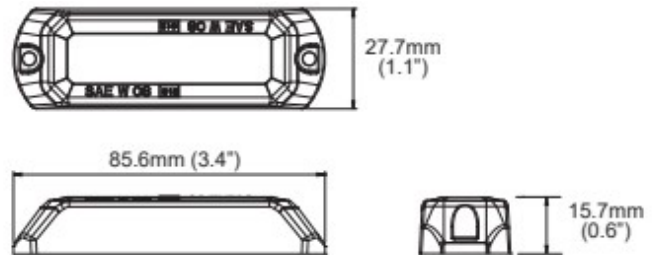

# LED FLITSERS

STARLED3-CR-  
NEW

LED Flitser | 3 LEDs | 12-24V | wit

EAN: 5414184115781

## Specificaties

Aansluiting	Open kabeleinde	Gewicht (kg)	0,05 Kg
Aantal LEDs	3	Kleur	Wit
Aantal flitspatronen	11	Kleur lens	Transparant
Afmetingen	85,6 mm x 27,7 mm x 15,7 mm	Lengte kabel (m)	0,2 m
Bedrijfstemperatuur	-30°C / +65°C	Lichtbron	LED
Bestelbaar per	1	Synchroniseerbaar	Ja
Bevestiging	Opbouw	Verbruik 12V-24V Amp	
ECE R65	Nee	Voeding	12V - 24V
EMC	EMC R10	Vorm	Rechthoekig/langwerpig/verlengd
Geleverd met	Montageboutjes, dichtingsring, handleiding	Waterdicht	Ja