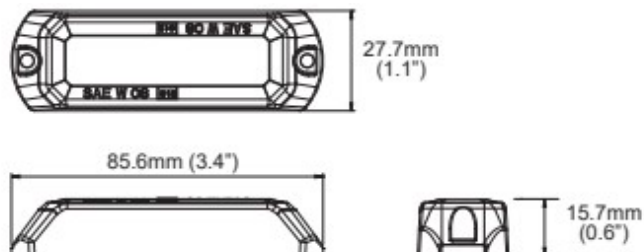

# LED FLITSERS

STARLED3-CR-  
NEW

LED Flitser | 3 LEDs | 12-24V | wit

EAN: 5414184115781

## Specificaties

Aansluiting	Open kabeleinde	Gewicht (kg)	0,05 Kg
Aantal LEDs	3	Kleur	Wit
Aantal flitspatronen	11	Kleur lens	Transparant
Afmetingen	85,6 mm x 27,7 mm x 15,7 mm	Lengte kabel (m)	0,2 m
Bedrijfstemperatuur	-30°C / +65°C	Lichtbron	LED
Bestelbaar per	1	Synchroniseerbaar	Ja
Bevestiging	Opbouw	Verbruik 12V-24V Amp	
ECE R65	Nee	Voeding	12V - 24V
EMC	EMC R10	Vorm	Rechthoekig/langwerpig/verlengd
Geleverd met	Montageboutjes, dichtingsring, handleiding	Waterdicht	Ja