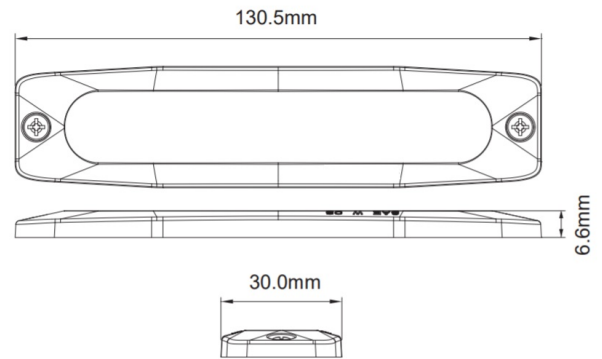

LED FLITSERS

LP6-BL

LED Flitser | 6 LEDs | 12-24V | blauw

EAN: 5414184971547

Specificaties

Aansluiting	Open kabeleinde	Geleverd met	Montageboutjes, dichtingsring, handleiding
Aantal LEDs	6	Kleur	Blauw
Aantal flitspatronen	23	Kleur lens	Transparant
Afmetingen	130.5 mm x 30 mm x 6.6 mm	Lengte kabel (m)	0,2 m
Bedrijfstemperatuur	-30°C / +65°C	Lichtbron	LED
Bestelbaar per	1	Synchroniseerbaar	Ja
Bevestiging	Opbouw	Voeding	12V - 24V
ECE R65 Klasse 1	Ja	Vorm	Rechthoekig/langwerpig/verlengd
EMC	EMC R10	Waterdicht	Ja
EMC R10	Ja		