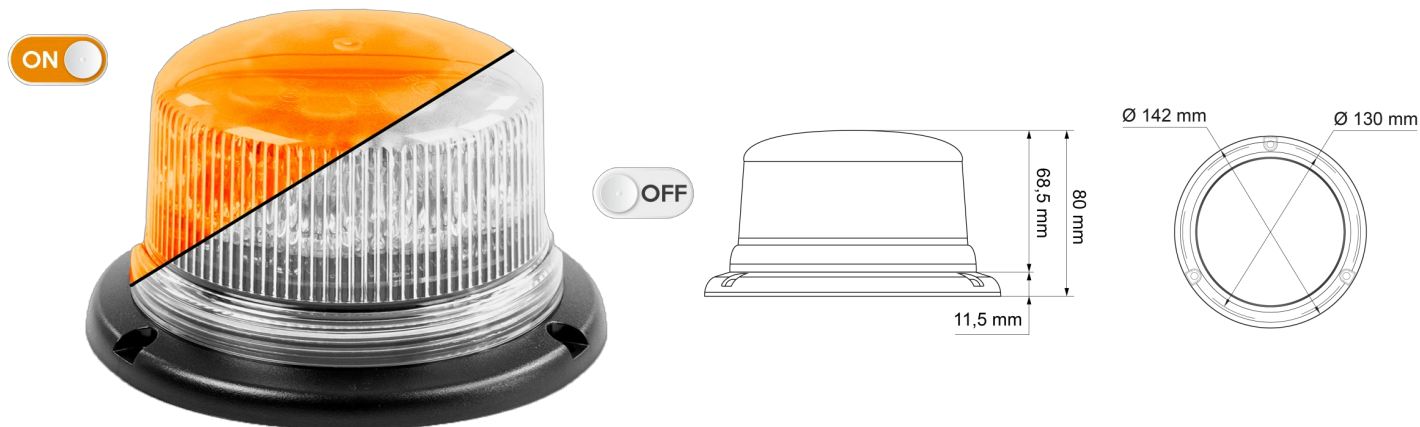

ZWAAILICHTEN

510-DV-CLOR

Flitslicht | LED | 3 puntsbevestiging | 12-24V |
transparante lens | oranje

EAN: 5414184278462

Specificaties

Aansluiting	Open kabeleinde	IP-graad	IP6K6
Aantal LEDs	8	Kleur	Oranje
Aantal flitspatronen	11	Kleur LEDs	Oranje
Afmetingen	142 mm x 80 mm x 142 mm	Kleur lens	Transparant
Bedrijfstemperatuur	-30°C / +65°C	Lichtbron	LED
Bestelbaar per	1	Synchroniseerbaar	Ja
Bevestiging	3 puntsbevestiging	Voeding	12V - 24V
ECE R65 Klasse 1	Ja		
EMC R10	Ja		
Hoogte mm	80 mm		