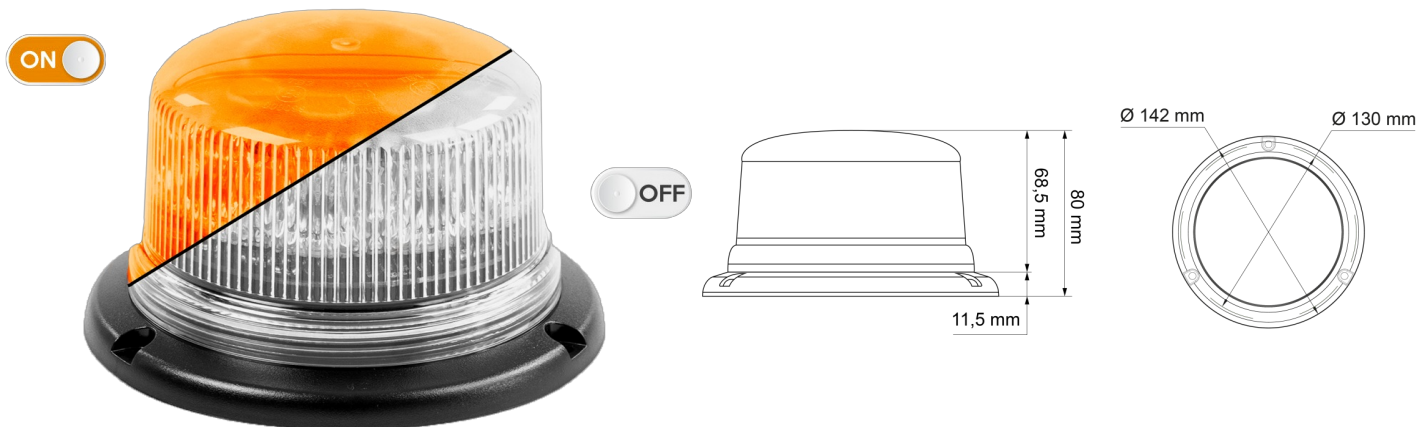

# ZWAAILICHTEN

510-DV-CLOR

Flitslicht | LED | 3 puntsbevestiging | 12-24V |  
transparante lens | oranje

EAN: 5414184278462

## Specificaties

Aansluiting	Open kabeleinde	IP-graad	IP6K6
Aantal LEDs	8	Kleur	Oranje
Aantal flitspatronen	11	Kleur LEDs	Oranje
Afmetingen	142 mm x 80 mm x 142 mm	Kleur lens	Transparant
Bedrijfstemperatuur	-30°C / +65°C	Lichtbron	LED
Bestelbaar per	1	Synchroniseerbaar	Ja
Bevestiging	3 puntsbevestiging	Voeding	12V - 24V
ECE R65 Klasse 1	Ja		
EMC R10	Ja		
Hoogte mm	80 mm		