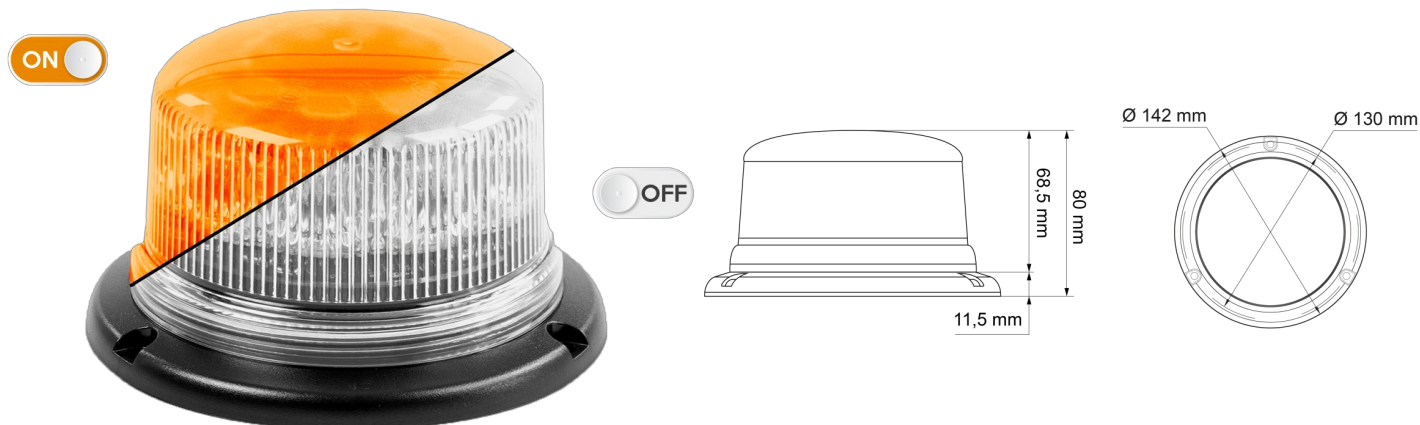

ZWAAILICHTEN

510-DV-CLOR

Flitslicht | LED | 3 puntsbevestiging | 12-24V |
transparante lens | oranje

EAN: 5414184278462

Specificaties

Aansluiting	Open kabeleinde	IP-graad	IP6K6
Aantal LEDs	8	Kleur	Oranje
Aantal flitspatronen	11	Kleur LEDs	Oranje
Afmetingen	142 mm x 80 mm x 142 mm	Kleur lens	Transparant
Bedrijfstemperatuur	-30°C / +65°C	Lichtbron	LED
Bestelbaar per	1	Synchroniseerbaar	Ja
Bevestiging	3 puntsbevestiging	Voeding	12V - 24V
ECE R65 Klasse 1	Ja		
EMC R10	Ja		
Hoogte mm	80 mm		