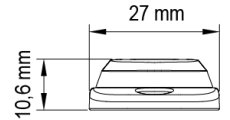

LED FLITSERS

ST3-BL-CRUISE

LED Flitser | 3 LEDs | cruise | 12-24V | blauw

EAN: 5414184636071

Specificaties

Aansluiting	Open kabeleinde	Gewicht (kg)	0,08 Kg
Aantal LEDs	3	IP-graad	IPX8
Aantal flitspatronen	16	Kleur	Blauw
Afmetingen	86 mm x 27 mm x 10.6 mm	Kleur lens	Transparant
Bedrijfstemperatuur	-30°C / +65°C	Lengte kabel (m)	0,26 m
Bestelbaar per	1	Lichtbron	LED
Bevestiging	Opbouw	Synchroniseerbaar	Ja
ECE R65 Klasse 1	Ja	Voeding	12V - 24V
EMC R10	Ja	Vorm	Rechthoekig/langwerpig/verlengd
Geleverd met	Montageboutjes, dichtingsring, handleiding		