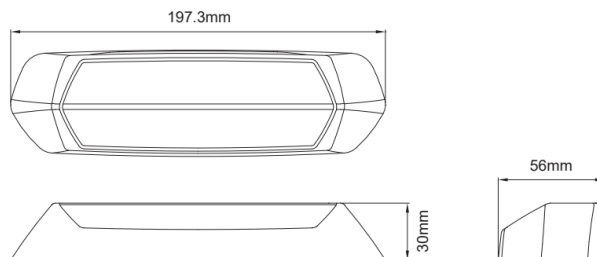

SCENEMAX-
OR/CR-GE

Scene-light | LED flitser | 2 in 1 | 1700 Lumen | oranje/wit
| gele cover

EAN: 5414184414730

Specificaties

Aantal LEDs	12
Aantal flitspatronen	29
Afmetingen	197 mm x 30 mm x 56 mm
Bedrijfstemperatuur	-40°C / +65°C
Bestelbaar per	1
ECE R65 Klasse 2	Ja
EMC R10	Ja
Geleverd met	Montageboutjes
Gewicht (kg)	0,3 Kg
Goed om te weten	2-in-1 : zowel een krachtig waarschuwingslicht als een scene-light met grote lichtopbrengst
IP-graad	IPX7
Kleur	Oranje/wit
Kleur LEDs	Wit en oranje

Kleur lens	Transparant
Kleur lichaam	Geel
Kleur lichaam	Geel
Lengte kabel (m)	0,2 m
Lichtbron	LED
Lumen	1700
Lumenbereik	Medium 800 - 2000 Lumen
Type	Rechthoekig-gebogen
Verpakking	Witte doos met label
Voeding	12V - 24V
Vorm	Rechthoekig/langwerpig/verlengd
Watt	15 Watt