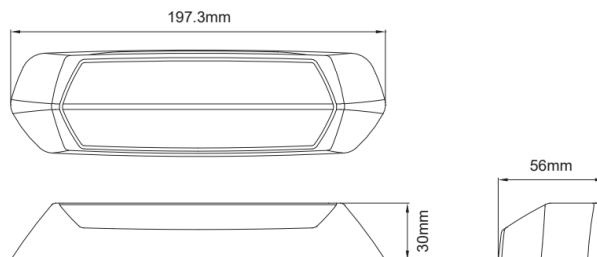

SCENEMAX-  
OR/CR-GE

Scene-light | LED flitser | 2 in 1 | 1700 Lumen | oranje/wit  
| gele cover

EAN: 5414184414730

## Specificaties

Aantal LEDs	12
Aantal flitspatronen	29
Afmetingen	197 mm x 30 mm x 56 mm
Bedrijfstemperatuur	-40°C / +65°C
Bestelbaar per	1
ECE R65 Klasse 2	Ja
EMC R10	Ja
Geleverd met	Montageboutjes
Gewicht (kg)	0,3 Kg
Goed om te weten	2-in-1 : zowel een krachtig waarschuwingslicht als een scene-light met grote lichtopbrengst
IP-graad	IPX7
Kleur	Oranje/wit
Kleur LEDs	Wit en oranje

Kleur lens	Transparant
Kleur lichaam	Geel
Kleur lichaam	Geel
Lengte kabel (m)	0,2 m
Lichtbron	LED
Lumen	1700
Lumenbereik	Medium 800 - 2000 Lumen
Type	Rechthoekig-gebogen
Verpakking	Witte doos met label
Voeding	12V - 24V
Vorm	Rechthoekig/langwerpig/verlengd
Watt	15 Watt