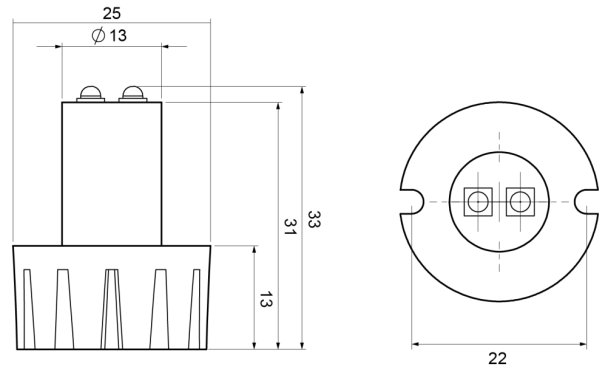

EAN: 5414184302204

Specificaties

Aansluiting	Open kabeleinde	Kleur	Rood
Aantal LEDs	2	Kleur lens	Transparant
Aantal flitspatronen	21	Lengte kabel (m)	0,30 m
Afmetingen	25 mm x 33 mm x 22 mm	Lichtbron	LED
Bestelbaar per	1	Synchroniseerbaar	Ja
Bevestiging	Inbouw	Verbruik Amp	0,50 Amp
ECE R65	Nee	Voeding	12V - 24V
EMC	EMC R10	Vorm	Rond
EMC R10	Ja		
Gewicht (kg)	0,175 Kg		