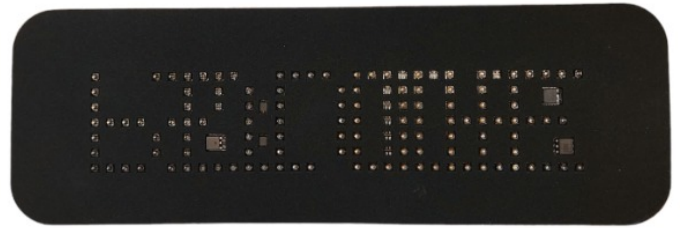

EAN: 5414184231092

Specificaties

Bestelbaar per	1	Kleur	Rood
Bevestiging	Met 2 bouten M4, Zelfklevend	Kleur LEDs	Rood
Eigenschappen	Besturing via DIP-SWITCH	Kleur lens	Transparant
Gewicht (kg)	0,13 Kg	Lengthe mm	300 mm
Goed om te weten	Standaard in spiegelschrift - direct leesbaar op bestelling	Lichtbron	LED
Hoogte mm	100 mm	Voeding	12V