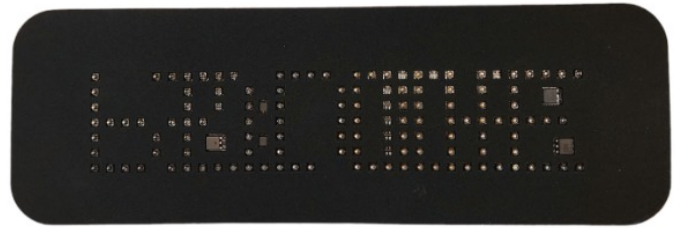

## Specificaties

Bestelbaar per	1	Kleur	Rood
Bevestiging	Met 2 bouten M4, Zelfklevend	Kleur LEDs	Rood
Eigenschappen	Besturing via DIP-SWITCH	Kleur lens	Transparant
Gewicht (kg)	0,13 Kg	Lengthe mm	300 mm
Goed om te weten	Standaard in spiegelschrift - direct leesbaar op bestelling	Lichtbron	LED
Hoogte mm	100 mm	Voeding	12V