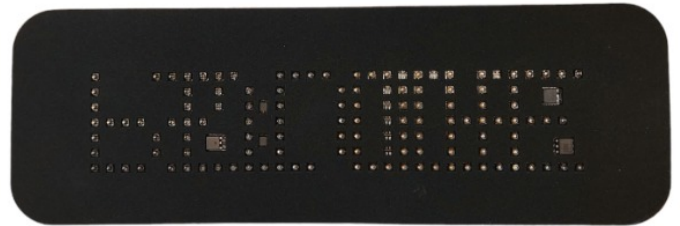

## Specificaties

Bestelbaar per	1	Kleur	Rood
Bevestiging	Met 2 bouten M4, Zelfklevend	Kleur LEDs	Rood
Eigenschappen	Besturing via DIP-SWITCH	Kleur lens	Transparant
Gewicht (kg)	0,13 Kg	Lengthe mm	300 mm
Goed om te weten	Standaard in spiegelschrift - direct leesbaar op bestelling	Lichtbron	LED
Hoogte mm	100 mm	Voeding	12V