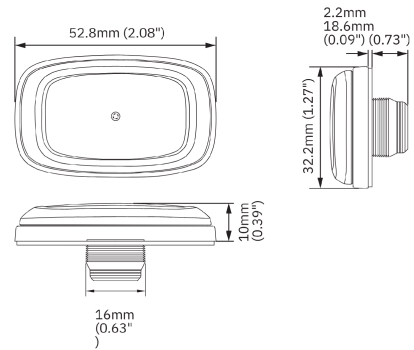

EAN: 5414184969131

Specificaties

Aansluiting	Open kabeleinde	IP-graad	IPX9K, IPX7
Aantal LEDs	4	Kleur	Oranje
Aantal flitspatronen	18	Kleur lens	Transparant
Afmetingen	53 mm x 32 mm x 10 mm	Lengte kabel (m)	0,26 m
Bedrijfstemperatuur	-40°C / +65°C	Lichtbron	LED
Bestelbaar per	1	Synchroniseerbaar	Ja
Bevestiging	Opbouw	Voeding	12V - 24V
CISPR 25	12V : CISPR 25 Class 3 - 24V : CISPR 25 Class 2	Vorm	Rechthoekig/langwerpig/verlengd
ECE R65 Klasse 1	Ja		
EMC R10	Ja		
Geleverd met	3M dubbelzijdige montageband		
Gewicht (kg)	0,025 Kg		