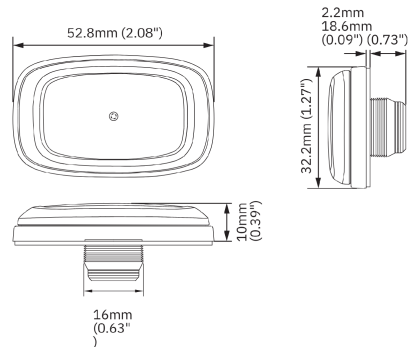

EAN: 5414184159983

Specificaties

Aansluiting	Open kabeleinde	IP-graad	IPX9K, IPX7
Aantal LEDs	4	Kleur	Blauw
Aantal flitspatronen	18	Kleur lens	Transparant
Afmetingen	53 mm x 32 mm x 10 mm	Lengte kabel (m)	0,26 m
Bedrijfstemperatuur	-40°C / +65°C	Lichtbron	LED
Bestelbaar per	1	Synchroniseerbaar	Ja
Bevestiging	Opbouw	Voeding	12V - 24V
CISPR 25	12V : CISPR 25 Class 3 - 24V : CISPR 25 Class 2	Vorm	Rechthoekig/langwerpig/verlengd
ECE R65 Klasse 1	Ja		
EMC R10	Ja		
Geleverd met	3M dubbelzijdige montageband		
Gewicht (kg)	0,025 Kg		