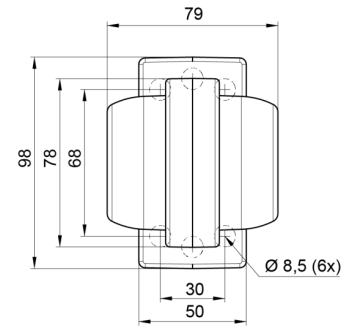

## Specificaties

Aansluiting	Open kabeleinde	Gewicht (kg)	0,23 Kg
Afmetingen	98 mm x 79 mm x 108 mm	IP-graad	IP66+IP68
Bedrijfstemperatuur	-30°C / +65°C	Kleur	Wit/wit
Bestelbaar per	1	Kleur lens	Wit
Bevestiging	Opbouw	Lichtbron	LED
Diameter mm	78 mm	Materiaal	Rubber
EMC	EMC R10	Montagezijde	Vooran
EMC R10	Ja	Verpakking	POS verpakking
Eigenschappen	Compatibel met Gylle lichten	Voeding	12V - 24V
Functies	Breedteverlichting 2 functies		