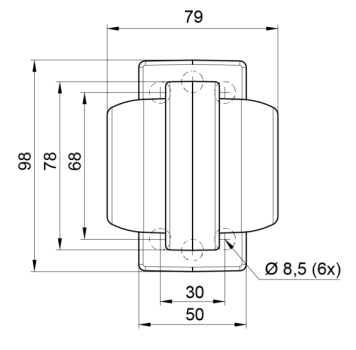

EAN: 5414184053496

Specificaties

Aansluiting	Open kabeleinde	Gewicht (kg)	0,23 Kg
Afmetingen	98 mm x 79 mm x 108 mm	IP-graad	IP66+IP68
Bedrijfstemperatuur	-30°C / +65°C	Kleur	Wit/wit
Bestelbaar per	1	Kleur lens	Wit
Bevestiging	Opbouw	Lichtbron	LED
Diameter mm	78 mm	Materiaal	Rubber
EMC	EMC R10	Montagezijde	Vooran
EMC R10	Ja	Verpakking	POS verpakking
Eigenschappen	Compatibel met Gylle lichten	Voeding	12V - 24V
Functies	Breedteverlichting 2 functies		