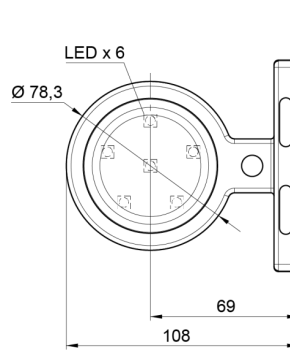

EAN: 5414184053496

Specificaties

Aansluiting	Open kabeleinde	Gewicht (kg)	0,23 Kg
Afmetingen	98 mm x 79 mm x 108 mm	IP-graad	IP66+IP68
Bedrijfstemperatuur	-30°C / +65°C	Kleur	Wit/wit
Bestelbaar per	1	Kleur lens	Wit
Bevestiging	Opbouw	Lichtbron	LED
Diameter mm	78 mm	Materiaal	Rubber
EMC	EMC R10	Montagezijde	Vooran
EMC R10	Ja	Verpakking	POS verpakking
Eigenschappen	Compatibel met Gylle lichten	Voeding	12V - 24V
Functies	Breedteverlichting 2 functies		