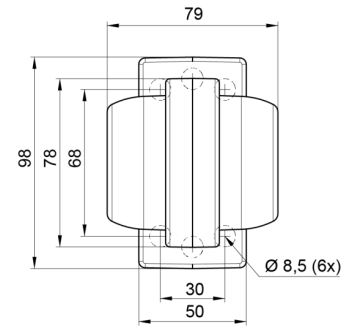

## Specificaties

Aansluiting	Open kabeleinde	Gewicht (kg)	0,23 Kg
Afmetingen	98 mm x 79 mm x 108 mm	IP-graad	IP66+IP68
Bedrijfstemperatuur	-30°C / +65°C	Kleur	Wit/wit
Bestelbaar per	1	Kleur lens	Wit
Bevestiging	Opbouw	Lichtbron	LED
Diameter mm	78 mm	Materiaal	Rubber
EMC	EMC R10	Montagezijde	Vooran
EMC R10	Ja	Verpakking	POS verpakking
Eigenschappen	Compatibel met Gylle lichten	Voeding	12V - 24V
Functies	Breedteverlichting 2 functies		