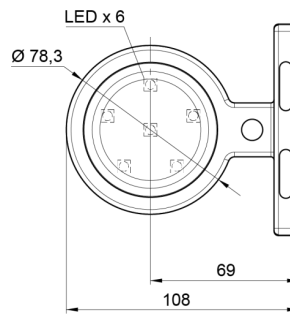

## Specificaties

Aansluiting	Open kabeleinde	Gewicht (kg)	0,23 Kg
Afmetingen	98 mm x 79 mm x 108 mm	IP-graad	IP66+IP68
Bedrijfstemperatuur	-30°C / +65°C	Kleur	Wit/wit
Bestelbaar per	1	Kleur lens	Wit
Bevestiging	Opbouw	Lichtbron	LED
Diameter mm	78 mm	Materiaal	Rubber
EMC	EMC R10	Montagezijde	Vooran
EMC R10	Ja	Verpakking	POS verpakking
Eigenschappen	Compatibel met Gylle lichten	Voeding	12V - 24V
Functies	Breedteverlichting 2 functies		