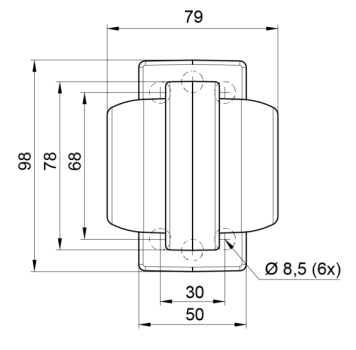

EAN: 5414184053496

Specificaties

Aansluiting	Open kabeleinde	Gewicht (kg)	0,23 Kg
Afmetingen	98 mm x 79 mm x 108 mm	IP-graad	IP66+IP68
Bedrijfstemperatuur	-30°C / +65°C	Kleur	Wit/wit
Bestelbaar per	1	Kleur lens	Wit
Bevestiging	Opbouw	Lichtbron	LED
Diameter mm	78 mm	Materiaal	Rubber
EMC	EMC R10	Montagezijde	Vooran
EMC R10	Ja	Verpakking	POS verpakking
Eigenschappen	Compatibel met Gylle lichten	Voeding	12V - 24V
Functies	Breedteverlichting 2 functies