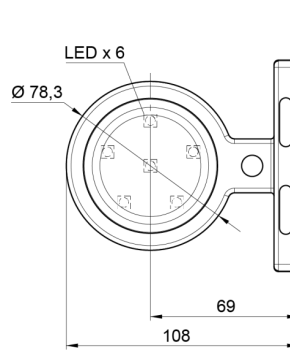

EAN: 5414184053496

Specificaties

Aansluiting	Open kabeleinde	Gewicht (kg)	0,23 Kg
Afmetingen	98 mm x 79 mm x 108 mm	IP-graad	IP66+IP68
Bedrijfstemperatuur	-30°C / +65°C	Kleur	Wit/wit
Bestelbaar per	1	Kleur lens	Wit
Bevestiging	Opbouw	Lichtbron	LED
Diameter mm	78 mm	Materiaal	Rubber
EMC	EMC R10	Montagezijde	Vooran
EMC R10	Ja	Verpakking	POS verpakking
Eigenschappen	Compatibel met Gylle lichten	Voeding	12V - 24V
Functies	Breedteverlichting 2 functies