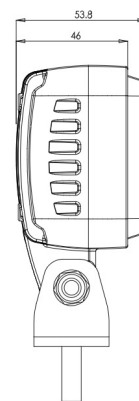

# LICHTEN VOOR EN ACHTER

VL-LIJN-BL

LED Veiligheidslicht | blauw | voor vorklift | 12-70V | lijn projectie

EAN: 5414184420229

## Specificaties

Aansluiting	Open kabeleinde
Aantal LEDs	3
Afmetingen	76 mm x 54 mm x 117 mm
Bestelbaar per	1
Bevestiging	Bout
EMC	EMC
Eigenschappen	100% aluminium behuizing 'anti corrosie' met warmtegeleidende zwarte coating
Gewicht (kg)	0,55 Kg
IP-graad	IP6K9K
Kleur	Blauw

Kleur LEDs	Blauw
Kleur lens	Transparant
Lengte kabel (m)	2,5 m
Lichtbron	LED
Lumen	700
Type	Lijn projectie, Veiligheidslichten
Verpakking	POS verpakking
Voeding	12V - 70V
Watt	9 Watt