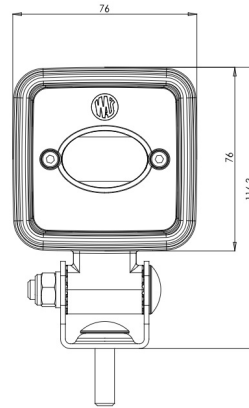

LICHTEN VOOR EN ACHTER

VL-LIJN-BL

LED Veiligheidslicht | blauw | voor vorklift | 12-70V | lijn projectie

EAN: 5414184420229

Specificaties

Aansluiting	Open kabeleinde	Kleur LEDs	Blauw
Aantal LEDs	3	Kleur lens	Transparant
Afmetingen	76 mm x 54 mm x 117 mm	Lengte kabel (m)	2,5 m
Bestelbaar per	1	Lichtbron	LED
Bevestiging	Bout	Lumen	700
EMC	EMC	Type	Lijn projectie
Eigenschappen	100% aluminium behuizing 'anti corrosie' met warmtegeleidende zwarte coating	Type	Veiligheidslichten
Gewicht (kg)	0,55 Kg	Verpakking	POS verpakking
IP-graad	IP6K9K	Voeding	12V - 70V
Kleur	Blauw	Watt	9 Watt