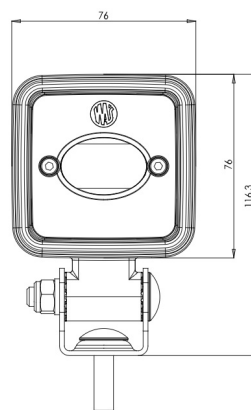

# LICHTEN VOOR EN ACHTER

VL-LIJN-BL

LED Veiligheidslicht | blauw | voor vorklift | 12-70V | lijn projectie

EAN: 5414184420229

## Specificaties

Aansluiting	Open kabeleinde
Aantal LEDs	3
Afmetingen	76 mm x 54 mm x 117 mm
Bestelbaar per	1
Bevestiging	Bout
EMC	EMC
Eigenschappen	100% aluminium behuizing 'anti corrosie' met warmtegeleidende zwarte coating
Gewicht (kg)	0,55 Kg
IP-graad	IP6K9K
Kleur	Blauw

Kleur LEDs	Blauw
Kleur lens	Transparant
Lengte kabel (m)	2,5 m
Lichtbron	LED
Lumen	700
Type	Lijn projectie, Veiligheidslichten
Verpakking	POS verpakking
Voeding	12V - 70V
Watt	9 Watt