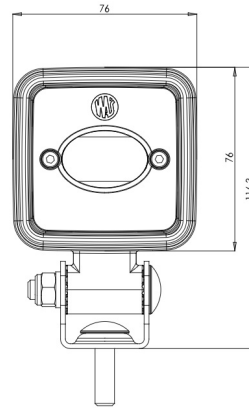

# LICHTEN VOOR EN ACHTER

VL-LIJN-BL

LED Veiligheidslicht | blauw | voor vorklift | 12-70V | lijn projectie

EAN: 5414184420229

## Specificaties

Aansluiting	Open kabeleinde	Kleur LEDs	Blauw
Aantal LEDs	3	Kleur lens	Transparant
Afmetingen	76 mm x 54 mm x 117 mm	Lengte kabel (m)	2,5 m
Bestelbaar per	1	Lichtbron	LED
Bevestiging	Bout	Lumen	700
EMC	EMC	Type	Lijn projectie
Eigenschappen	100% aluminium behuizing 'anti corrosie' met warmtegeleidende zwarte coating	Type	Veiligheidslichten
Gewicht (kg)	0,55 Kg	Verpakking	POS verpakking
IP-graad	IP6K9K	Voeding	12V - 70V
Kleur	Blauw	Watt	9 Watt