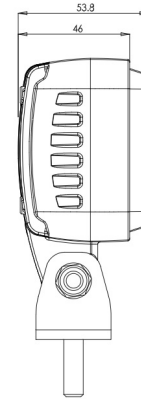

# LICHTEN VOOR EN ACHTER

VL-LIJN-BL

LED Veiligheidslicht | blauw | voor vorklift | 12-70V | lijn projectie

EAN: 5414184420229

## Specificaties

Aansluiting	Open kabeleinde	Kleur LEDs	Blauw
Aantal LEDs	3	Kleur lens	Transparant
Afmetingen	76 mm x 54 mm x 117 mm	Lengte kabel (m)	2,5 m
Bestelbaar per	1	Lichtbron	LED
Bevestiging	Bout	Lumen	700
EMC	EMC	Type	Lijn projectie
Eigenschappen	100% aluminium behuizing 'anti corrosie' met warmtegeleidende zwarte coating	Type	Veiligheidslichten
Gewicht (kg)	0,55 Kg	Verpakking	POS verpakking
IP-graad	IP6K9K	Voeding	12V - 70V
Kleur	Blauw	Watt	9 Watt