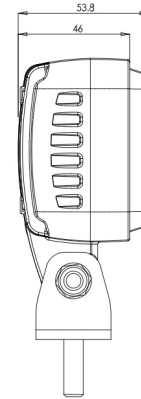

LICHTEN VOOR EN ACHTER

VL-LIJN-BL

LED Veiligheidslicht | blauw | voor vorklift | 12-70V | lijn projectie

EAN: 5414184420229

Specificaties

Aansluiting	Open kabeleinde	Kleur LEDs	Blauw
Aantal LEDs	3	Kleur lens	Transparant
Afmetingen	76 mm x 54 mm x 117 mm	Lengte kabel (m)	2,5 m
Bestelbaar per	1	Lichtbron	LED
Bevestiging	Bout	Lumen	700
EMC	EMC	Type	Lijn projectie
Eigenschappen	100% aluminium behuizing 'anti corrosie' met warmtegeleidende zwarte coating	Type	Veiligheidslichten
Gewicht (kg)	0,55 Kg	Verpakking	POS verpakking
IP-graad	IP6K9K	Voeding	12V - 70V
Kleur	Blauw	Watt	9 Watt