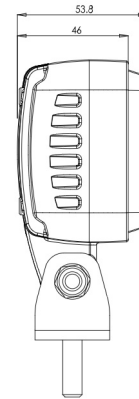

LICHTEN VOOR EN ACHTER

VL-SPOT-BL

LED Veiligheidslicht | blauw | voor vorklift | 12-70V | spot projectie

EAN: 5414184479395

Specificaties

Aansluiting	Open kabeleinde	Kleur LEDs	Blauw
Aantal LEDs	4	Kleur lens	Transparant
Afmetingen	76 mm x 54 mm x 117 mm	Lengte kabel (m)	2,5 m
Bestelbaar per	1	Lichtbron	LED
Bevestiging	Bout	Lumen	700
EMC	EMC	Type	Spot projectie, Veiligheidslichten
Eigenschappen	100% aluminium behuizing 'anti corrosie' met warmtegeleidende zwarte coating	Verpakking	POS verpakking
Gewicht (kg)	0,55 Kg	Voeding	12V - 70V
IP-graad	IP6K9K	Watt	14 Watt
Kleur	Blauw		