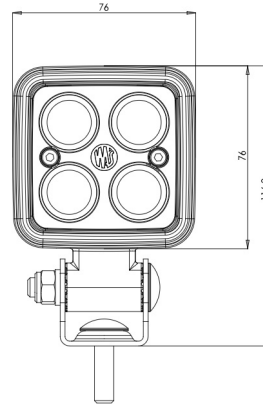

LICHTEN VOOR EN ACHTER

VL-SPOT-BL

LED Veiligheidslicht | blauw | voor vorklift | 12-70V | spot projectie

EAN: 5414184479395

Specificaties

Aansluiting	Open kabeleinde	Kleur LEDs	Blauw
Aantal LEDs	4	Kleur lens	Transparant
Afmetingen	76 mm x 54 mm x 117 mm	Lengte kabel (m)	2,5 m
Bestelbaar per	1	Lichtbron	LED
Bevestiging	Bout	Lumen	700
EMC	EMC	Type	Spot projectie, Veiligheidslichten
Eigenschappen	100% aluminium behuizing 'anti corrosie' met warmtegeleidende zwarte coating	Verpakking	POS verpakking
Gewicht (kg)	0,55 Kg	Voeding	12V - 70V
IP-graad	IP6K9K	Watt	14 Watt
Kleur	Blauw		