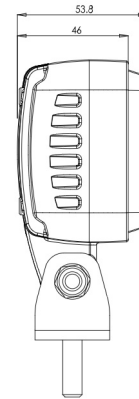

LICHTEN VOOR EN ACHTER

VL-SPOT-BL

LED Veiligheidslicht | blauw | voor vorklift | 12-70V | spot projectie

EAN: 5414184479395

Specificaties

Aansluiting	Open kabeleinde
Aantal LEDs	4
Afmetingen	76 mm x 54 mm x 117 mm
Bestelbaar per	1
Bevestiging	Bout
EMC	EMC
Eigenschappen	100% aluminium behuizing 'anti corrosie' met warmtegeleidende zwarte coating
Gewicht (kg)	0,55 Kg
IP-graad	IP6K9K
Kleur	Blauw

Kleur LEDs	Blauw
Kleur lens	Transparant
Lengte kabel (m)	2,5 m
Lichtbron	LED
Lumen	700
Type	Spot projectie
Type	Veiligheidslichten
Verpakking	POS verpakking
Voeding	12V - 70V
Watt	14 Watt