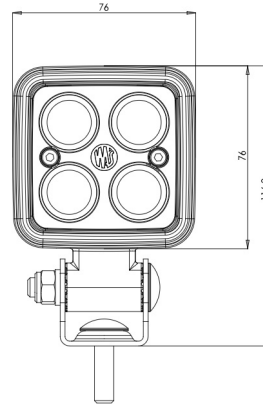

LICHTEN VOOR EN ACHTER

VL-SPOT-BL

LED Veiligheidslicht | blauw | voor vorklift | 12-70V | spot projectie

EAN: 5414184479395

Specificaties

Aansluiting	Open kabeleinde
Aantal LEDs	4
Afmetingen	76 mm x 54 mm x 117 mm
Bestelbaar per	1
Bevestiging	Bout
EMC	EMC
Eigenschappen	100% aluminium behuizing 'anti corrosie' met warmtegeleidende zwarte coating
Gewicht (kg)	0,55 Kg
IP-graad	IP6K9K
Kleur	Blauw

Kleur LEDs	Blauw
Kleur lens	Transparant
Lengte kabel (m)	2,5 m
Lichtbron	LED
Lumen	700
Type	Spot projectie
Type	Veiligheidslichten
Verpakking	POS verpakking
Voeding	12V - 70V
Watt	14 Watt