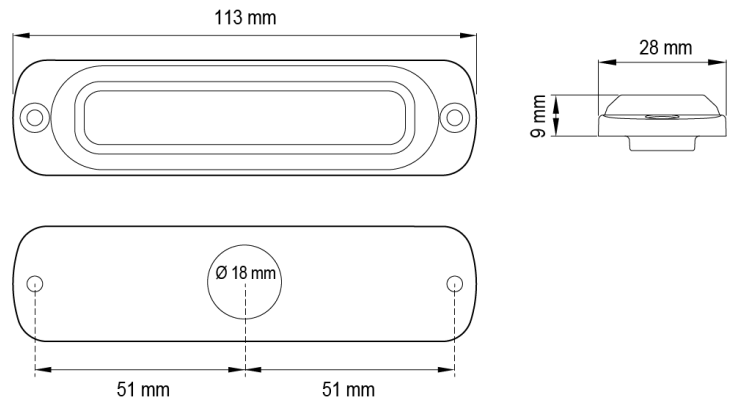

## Specificaties

Aansluiting	Open kabeleinde	Gewicht (kg)	0,05 Kg
Aantal LEDs	6	IP-graad	IPX7
Aantal flitspatronen	29	Kleur	Rood
Afmetingen	113 mm x 28 mm x 9 mm	Lengte kabel (m)	0,25 m
Bedrijfstemperatuur	-30°C / +65°C	Lichtbron	LED
Bestelbaar per	1	Synchroniseerbaar	Ja
Bevestiging	Opbouw	Voeding	12V - 24V
ECE R65 Klasse 2	Ja	Vorm	Rechthoekig/langwerpig/verlengd
EMC R10	Ja		
Geleverd met	Montageboutjes, dichtingsring, handleiding		