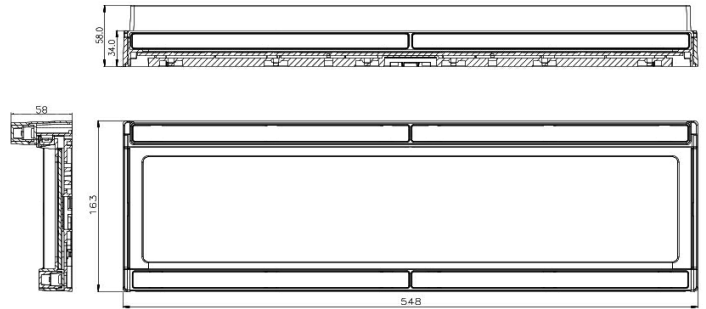

# LICHTEN VOOR EN ACHTER

LPS-BL/BL

Nummerplaathouder | plaatverlichting | LED flitser  
boven en onder | blauw/blauw

EAN: 5414184168749

## Specificaties

Aansluiting	Open kabeleinde	Kleur	Blauw
Aantal flitspatronen	6	Lengte kabel (m)	2 m
Afmetingen	548 mm x 163 mm x 58 mm	Lichtbron	LED
Bestelbaar per	1	Type	Nummerplaathouder met signalisatie
EMC R10	Ja	Voeding	12V - 24V
IP-graad	IP6K9K	Vorm	Rechthoekig/langwerpig/verlengd