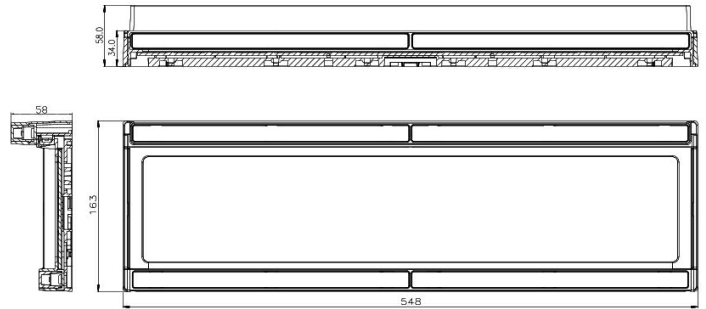

LICHTEN VOOR EN ACHTER

LPS-BL/BL

Nummerplaathouder | plaatverlichting | LED flitser
boven en onder | blauw/blauw

EAN: 5414184168749

Specificaties

Aansluiting	Open kabeleinde	Kleur	Blauw
Aantal flitspatronen	6	Lengte kabel (m)	2 m
Afmetingen	548 mm x 163 mm x 58 mm	Lichtbron	LED
Bestelbaar per	1	Type	Nummerplaathouder met signalisatie
EMC R10	Ja	Voeding	12V - 24V
IP-graad	IP6K9K	Vorm	Rechthoekig/langwerpig/verlengd