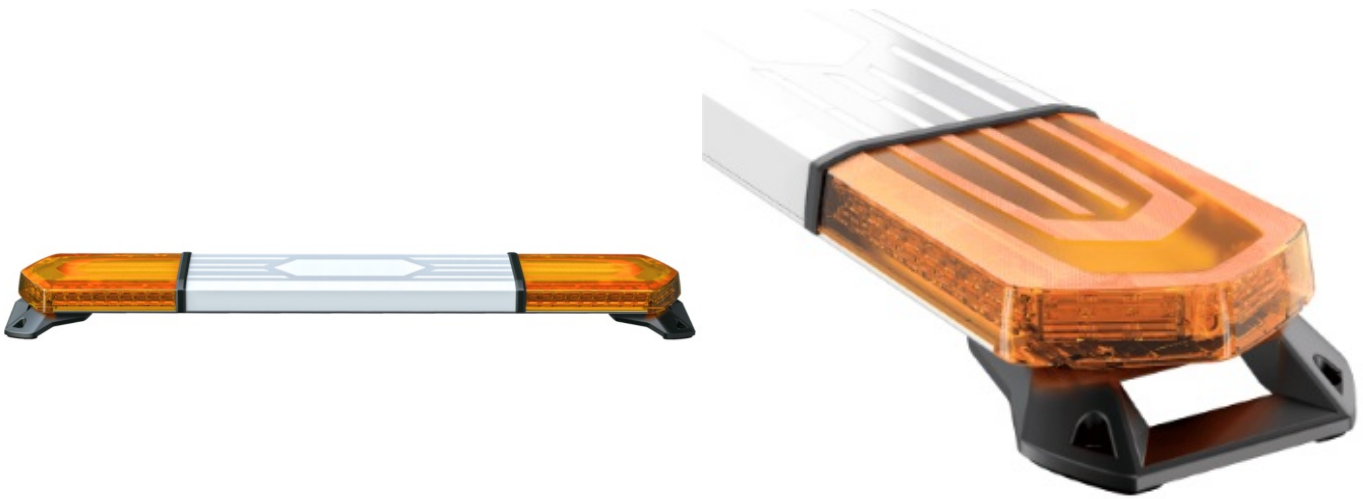

# LED LICHTBALKEN

KUIPER-120-OR

KUIPER LED lichtbalk | 120 cm | oranje | 12/24V

EAN: 5414184963283

## Specificaties

Aantal flitspatronen	31	Kleur	Oranje
Afmetingen	1222 mm x 241,8 x 58,5 mm	Kleur lens	Oranje, Wit middenstuk
Bestelbaar per	1	Lengte	Medium (101 - 130 cm)
Bevestiging	Vast	Lengte kabel (m)	3 m
ECE R65 Klasse 1	Ja	Lengte mm	1222
EMC	EMC R10	Lichtbron	LED
EMC R10	Ja	Reeks	Kuiper
Eigenschappen	Zonder besturing, zonder dakconnector	Voeding	12V - 24V
Geleverd met	Kabel, universele bevestigingssteunen	Waterdicht	IPX5