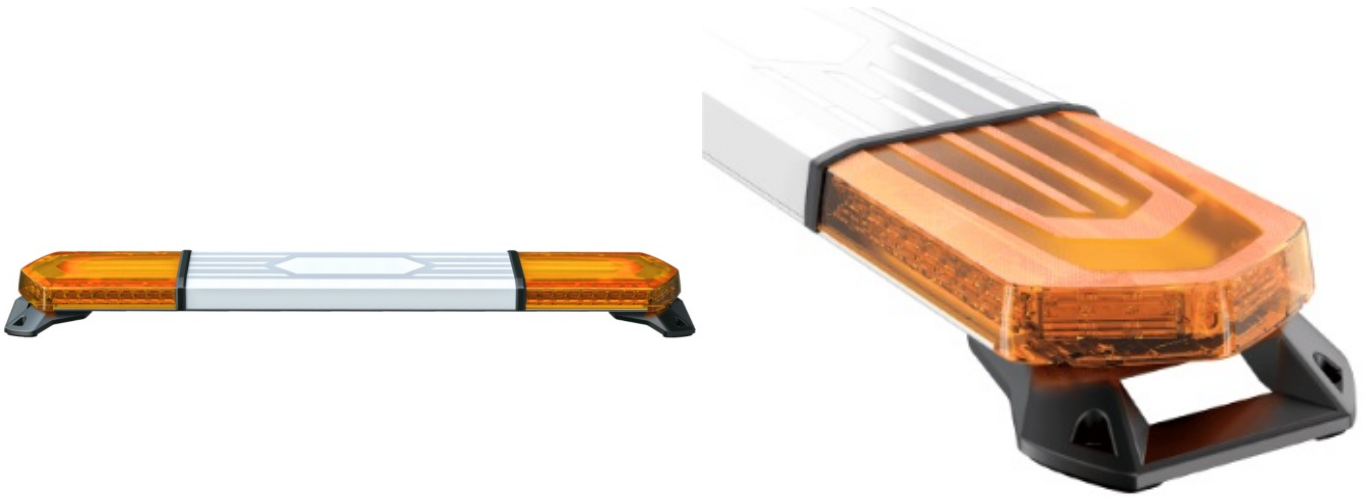

LED LICHTBALKEN

KUIPER-120-OR

KUIPER LED lichtbalk | 120 cm | oranje | 12/24V

EAN: 5414184963283

Specificaties

Aantal flitspatronen	31	Kleur	Oranje
Afmetingen	1222 mm x 241,8 x 58,5 mm	Kleur lens	Oranje, Wit middenstuk
Bestelbaar per	1	Lengte	Medium (101 - 130 cm)
Bevestiging	Vast	Lengte kabel (m)	3 m
ECE R65 Klasse 1	Ja	Lengte mm	1222
EMC	EMC R10	Lichtbron	LED
EMC R10	Ja	Reeks	Kuiper
Eigenschappen	Zonder besturing, zonder dakconnector	Voeding	12V - 24V
Geleverd met	Kabel, universele bevestigingssteunen	Waterdicht	IPX5