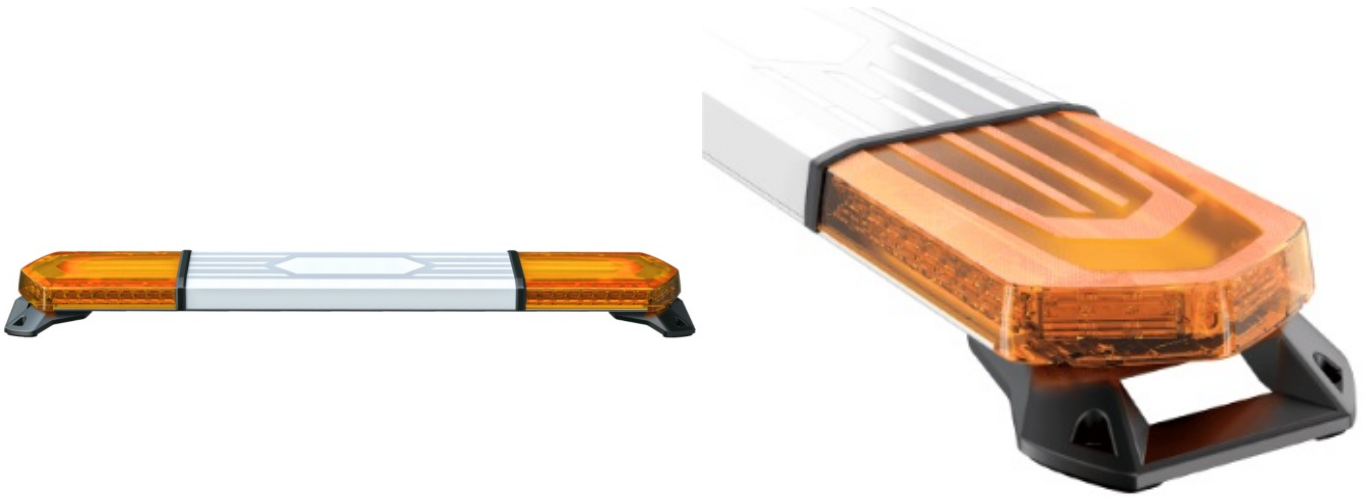

# LED LICHTBALKEN

KUIPER-120-OR

KUIPER LED lichtbalk | 120 cm | oranje | 12/24V

EAN: 5414184963283

## Specificaties

Aantal flitspatronen	31	Kleur	Oranje
Afmetingen	1222 mm x 241,8 x 58,5 mm	Kleur lens	Oranje, Wit middenstuk
Bestelbaar per	1	Lengte	Medium (101 - 130 cm)
Bevestiging	Vast	Lengte kabel (m)	3 m
ECE R65 Klasse 1	Ja	Lengte mm	1222
EMC	EMC R10	Lichtbron	LED
EMC R10	Ja	Reeks	Kuiper
Eigenschappen	Zonder besturing, zonder dakconnector	Voeding	12V - 24V
Geleverd met	Kabel, universele bevestigingssteunen	Waterdicht	IPX5