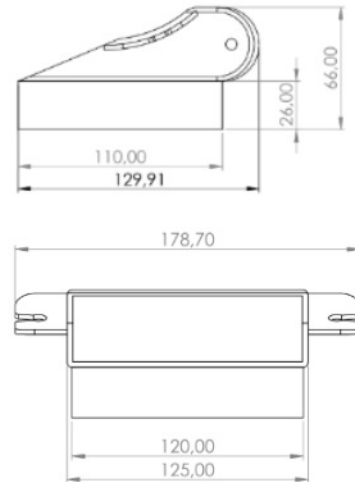

LED FLITSERS

PILOT-BL-BAT

Flitser dashboard | LED | 6 LEDs | batterij | blauw

EAN: 5414184732575

Specificaties

Aantal LEDs	6	Goed om te weten	Autonomie van meer dan 4 uur
Aantal flitspatronen	19	Kleur	Blauw
Afmetingen	174 mm x 130 mm x 45 mm	Kleur lens	Transparant
Bestelbaar per	1	Lichtbron	LED
Bevestiging	Opbouw, Voorruit en achterraut	Voeding	Batterij
EMC R10	Ja	Vorm	Rechthoekig/langwerpig/verlengd
Gewicht (kg)	0,7 Kg	Watt	12 Watt