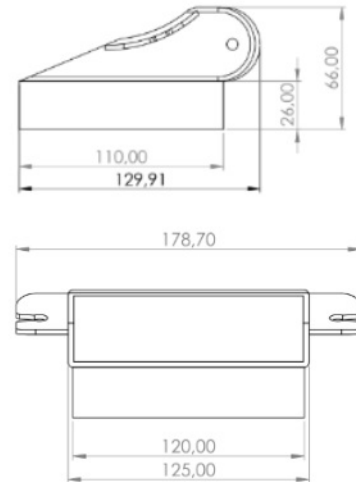

LED FLITSERS

PILOT-BL-BAT

Flitser dashboard | LED | 6 LEDs | batterij | blauw

EAN: 5414184732575

Specificaties

Aantal LEDs	6	Goed om te weten	Autonomie van meer dan 4 uur
Aantal flitspatronen	19	Kleur	Blauw
Afmetingen	174 mm x 130 mm x 45 mm	Kleur lens	Transparant
Bestelbaar per	1	Lichtbron	LED
Bevestiging	Opbouw, Voorruit en achterraut	Voeding	Batterij
EMC R10	Ja	Vorm	Rechthoekig/langwerpig/verlengd
Gewicht (kg)	0,7 Kg	Watt	12 Watt