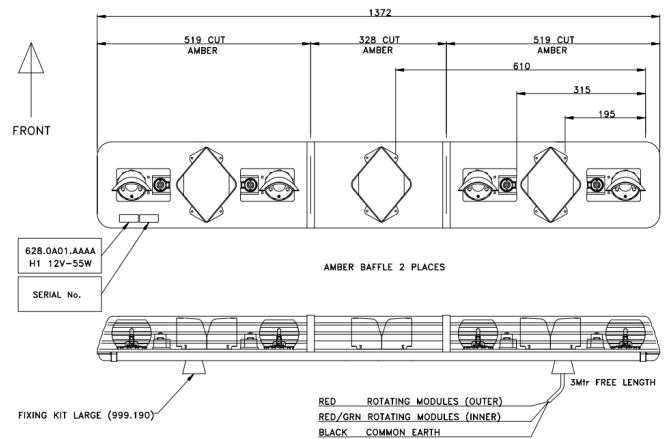

# LED LICHTBALKEN

ROTATOR-140-OR

ROTATOR halogeen lichtbalk | 140 cm | oranje | 12-24V

EAN: 5414184609570

## Specificaties

Afmetingen	1372 mm x 210 mm x 110 mm	Halogeen zwaai elementen	4
Bestelbaar per	1	Kleur	Oranje
Bevestiging	Vast	Kleur lens	Oranje
ECE R65 Klasse 1	Ja	Lengte	Large (131 - 150 cm)
EMC R10	Ja	Lengte kabel (m)	3 m
Eigenschappen	Zonder besturing, zonder dakconnector	Lichtbron	Halogeen
Goed om te weten	Selecteerbare riemposities voor 12V- en 24V-toepassingen	Voeding	12V - 24V