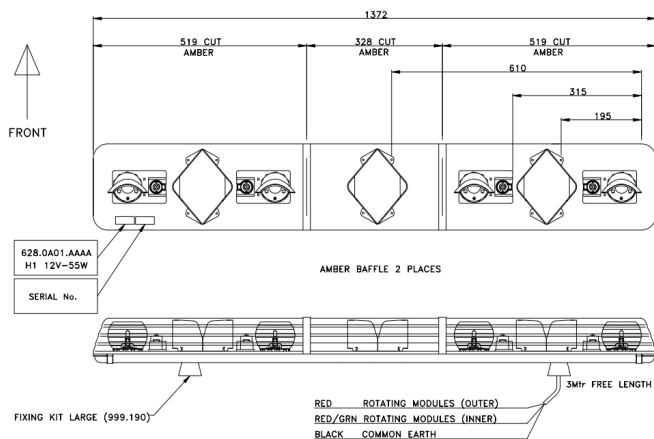

LED LICHTBALKEN

ROTATOR-140-OR

ROTATOR halogeen lichtbalk | 140 cm | oranje | 12-24V

EAN: 5414184609570

Specificaties

Afmetingen	1372 mm x 210 mm x 110 mm
Bestelbaar per	1
Bevestiging	Vast
ECE R65 Klasse 1	Ja
EMC R10	Ja
Eigenschappen	Zonder besturing, zonder dakconnector
Goed om te weten	Selecteerbare riemposities voor 12V- en 24V-toepassingen

Halogeen zwaai elementen	4
Kleur	Oranje
Kleur lens	Oranje
Lengte	Large (131 - 150 cm)
Lengte kabel (m)	3 m
Lichtbron	Halogeen
Voeding	12V - 24V