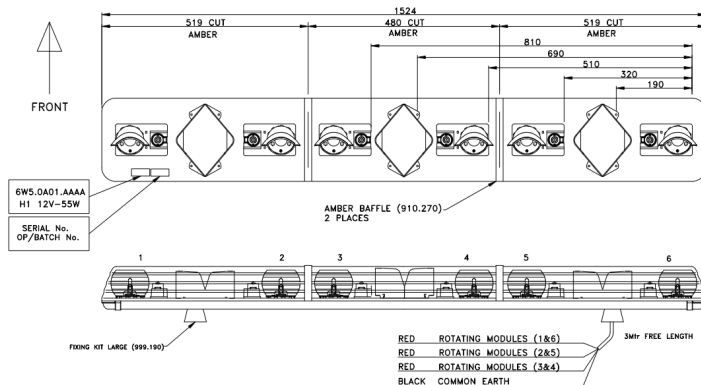

LED LICHTBALKEN

ROTATOR-150-OR

ROTATOR halogeen lichtbalk | 150 cm | oranje | 12-24V

EAN: 5414184656901

Specificaties

Afmetingen	1524 mm x 210 mm x 110 mm
Bestelbaar per	1
Bevestiging	Vast
ECE R65 Klasse 1	Ja
EMC R10	Ja
Eigenschappen	Zonder besturing, zonder dakconnector
Goed om te weten	Selecteerbare riemposities voor 12V- en 24V-toepassingen

Halogeen zwaai elementen	6
Kleur	Oranje
Kleur lens	Oranje
Lengte	Large (131 - 150 cm)
Lengte kabel (m)	3 m
Lichtbron	Halogeen
Voeding	12V - 24V