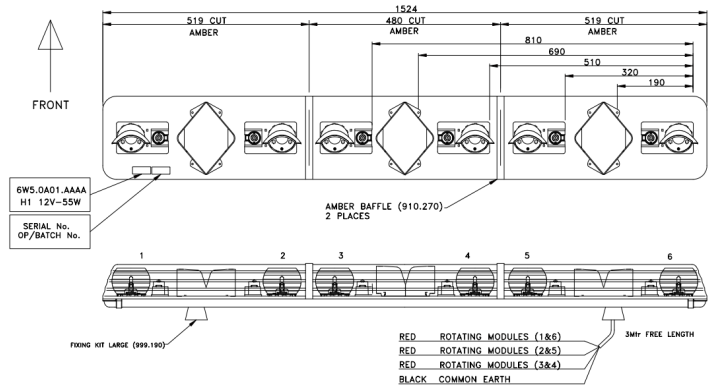

LED LICHTBALKEN

ROTATOR-150-OR

ROTATOR halogeen lichtbalk | 150 cm | oranje | 12-24V

EAN: 5414184656901

Specificaties

Afmetingen	1524 mm x 210 mm x 110 mm	Halogeen zwaai elementen	6
Bestelbaar per	1	Kleur	Oranje
Bevestiging	Vast	Kleur lens	Oranje
ECE R65 Klasse 1	Ja	Lengte	Large (131 - 150 cm)
EMC R10	Ja	Lengte kabel (m)	3 m
Eigenschappen	Zonder besturing, zonder dakconnector	Lichtbron	Halogeen
Goed om te weten	Selecteerbare riemposities voor 12V- en 24V-toepassingen	Voeding	12V - 24V