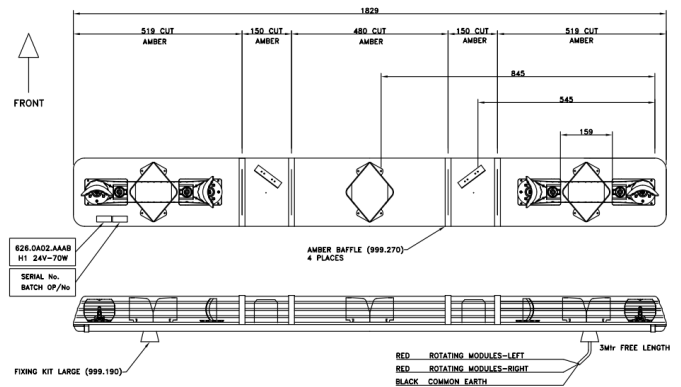

# LED LICHTBALKEN

ROTATOR-180-OR

ROTATOR halogeen lichtbalk | 180 cm | oranje | 12-24V

EAN: 5414184527423

## Specificaties

Afmetingen	1829 mm x 210 mm x 110 mm	Halogeen zwaai elementen	4
Bestelbaar per	1	Kleur	Oranje
Bevestiging	Vast	Kleur lens	Oranje
ECE R65 Klasse 1	Ja	Lengte	X-Large (151 - 200 cm)
EMC R10	Ja	Lengte kabel (m)	3 m
Eigenschappen	Zonder besturing, zonder dakconnector	Lichtbron	Halogeen
Goed om te weten	Selecteerbare riemposities voor 12V- en 24V-toepassingen	Voeding	12V - 24V