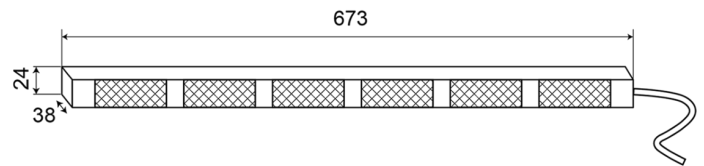

LED DIRECTIONELE LICHTBALKEN

TRAFLED6-OC

Directionele LED lichtbalk | 4 oranje modules en 2 witte
| 12-24V | oranje/wit

EAN: 5414184428362

Specificaties

Aansluiting	Open kabeleinde	Geleverd met	Besturing, universele bevestigingssteunen, kabel, handleiding
Aantal LEDs	6x3	Gewicht (kg)	1,4 Kg
Aantal flitspatronen	20 warning +11 directionele	IP-graad	IP67
Aantal modules	6	Kleur	Oranje/wit
Afmetingen	673 mm x 38 mm x 24 mm	Kleur lens	Transparant
Bedrijfstemperatuur	-30°C / +65°C	Lengte kabel (m)	3 m
Bestelbaar per	1	Lichtbron	LED
Bevestiging	Vast	Voeding	12V - 24V
EMC	EMC R10	Watt	18,60 Watt
EMC R10	Ja		