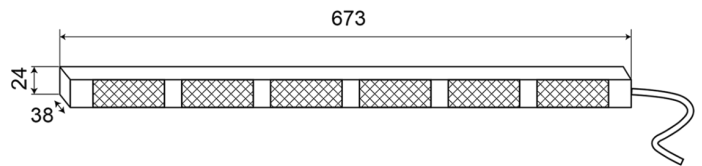

# LED DIRECTIONELE LICHTBALKEN

TRAFLED6-OC

Directionele LED lichtbalk | 4 oranje modules en 2 witte  
| 12-24V | oranje/wit

EAN: 5414184428362

## Specificaties

Aansluiting	Open kabeleinde	Geleverd met	Besturing, universele bevestigingssteunen, kabel, handleiding
Aantal LEDs	6x3	Gewicht (kg)	1,4 Kg
Aantal flitspatronen	20 warning +11 directionele	IP-graad	IP67
Aantal modules	6	Kleur	Oranje/wit
Afmetingen	673 mm x 38 mm x 24 mm	Kleur lens	Transparant
Bedrijfstemperatuur	-30°C / +65°C	Lengte kabel (m)	3 m
Bestelbaar per	1	Lichtbron	LED
Bevestiging	Vast	Voeding	12V - 24V
EMC	EMC R10	Watt	18,60 Watt
EMC R10	Ja		