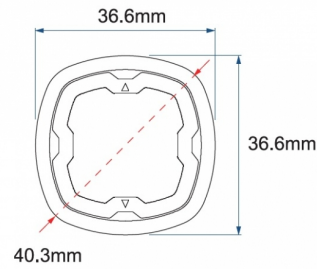

LED FLITSERS

SIXLED-BLCR

LED Flitser | rond | 6 LEDs | 12-24V | blauw/wit

EAN: 5414184403680

Specificaties

Aansluiting	Open kabeleinde	Gewicht (kg)	0,045 Kg
Aantal LEDs	6	IP-graad	IPX7
Aantal flitspatronen	17	Kleur	Blauw/wit
Afmetingen	Ø = 40 mm	Kleur lens	Transparant
Bedrijfstemperatuur	-30°C / +65°C	Lengte kabel (m)	0,2 m
Bestelbaar per	1	Lengte mm	39 mm
Bevestiging	Inbouw	Lichtbron	LED
Diameter mm	40 mm	Synchroniseerbaar	Ja
ECE R65 Klasse 1	Ja	Voeding	12V - 24V
EMC R10	Ja	Vorm	Rond
Geleverd met	Handleiding	Watt	19,4 Watt