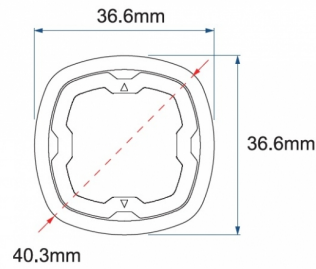

EAN: 5414184403680

Specificaties

Aansluiting	Open kabeleinde	Gewicht (kg)	0,045 Kg
Aantal LEDs	6	IP-graad	IPX7
Aantal flitspatronen	17	Kleur	Blauw/wit
Afmetingen	Ø = 40 mm	Kleur lens	Transparant
Bedrijfstemperatuur	-30°C / +65°C	Lengte kabel (m)	0,2 m
Bestelbaar per	1	Lengte mm	39 mm
Bevestiging	Inbouw	Lichtbron	LED
Diameter mm	40 mm	Synchroniseerbaar	Ja
ECE R65 Klasse 1	Ja	Voeding	12V - 24V
EMC R10	Ja	Vorm	Rond
Geleverd met	Handleiding	Watt	19,4 Watt