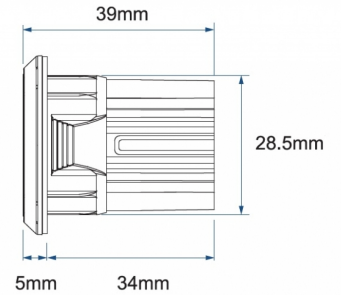

EAN: 5414184403680

Specificaties

Aansluiting	Open kabeleinde	Gewicht (kg)	0,045 Kg
Aantal LEDs	6	IP-graad	IPX7
Aantal flitspatronen	17	Kleur	Blauw/wit
Afmetingen	Ø = 40 mm	Kleur lens	Transparant
Bedrijfstemperatuur	-30°C / +65°C	Lengte kabel (m)	0,2 m
Bestelbaar per	1	Lengte mm	39 mm
Bevestiging	Inbouw	Lichtbron	LED
Diameter mm	40 mm	Synchroniseerbaar	Ja
ECE R65 Klasse 1	Ja	Voeding	12V - 24V
EMC R10	Ja	Vorm	Rond
Geleverd met	Handleiding	Watt	19,4 Watt