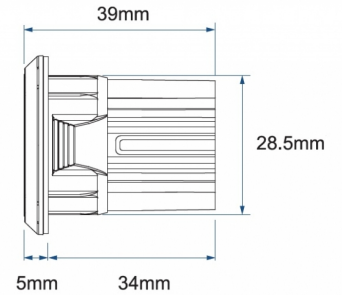

LED FLITSERS

SIXLED-BLCR

LED Flitser | rond | 6 LEDs | 12-24V | blauw/wit

EAN: 5414184403680

Specificaties

Aansluiting	Open kabeleinde	Gewicht (kg)	0,045 Kg
Aantal LEDs	6	IP-graad	IPX7
Aantal flitspatronen	17	Kleur	Blauw/wit
Afmetingen	Ø = 40 mm	Kleur lens	Transparant
Bedrijfstemperatuur	-30°C / +65°C	Lengte kabel (m)	0,2 m
Bestelbaar per	1	Lengte mm	39 mm
Bevestiging	Inbouw	Lichtbron	LED
Diameter mm	40 mm	Synchroniseerbaar	Ja
ECE R65 Klasse 1	Ja	Voeding	12V - 24V
EMC R10	Ja	Vorm	Rond
Geleverd met	Handleiding	Watt	19,4 Watt