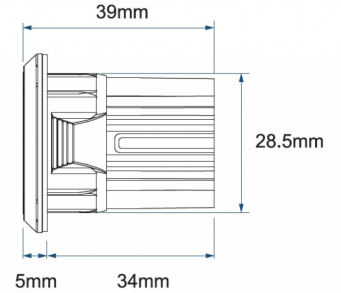

### Specificaties

Aansluiting	Open kabeleinde	Gewicht (kg)	0,045 Kg
Aantal LEDs	6	IP-graad	IPX7
Aantal flitspatronen	17	Kleur	Blauw/rood
Afmetingen	Ø = 40 mm	Kleur lens	Transparant
Bedrijfstemperatuur	-30°C / +65°C	Lengte kabel (m)	0,2 m
Bestelbaar per	1	Lengte mm	39 mm
Bevestiging	Inbouw	Lichtbron	LED
Diameter mm	40 mm	Synchroniseerbaar	Ja
ECE R65 Klasse 1	Ja	Voeding	12V - 24V
EMC R10	Ja	Vorm	Rond
Geleverd met	Handleiding	Watt	19,4 Watt