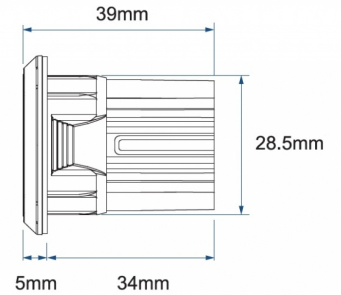

### Specificaties

Aansluiting	Open kabeleinde	Gewicht (kg)	0,045 Kg
Aantal LEDs	6	IP-graad	IPX7
Aantal flitspatronen	17	Kleur	Blauw/rood
Afmetingen	Ø = 40 mm	Kleur lens	Transparant
Bedrijfstemperatuur	-30°C / +65°C	Lengte kabel (m)	0,2 m
Bestelbaar per	1	Lengte mm	39 mm
Bevestiging	Inbouw	Lichtbron	LED
Diameter mm	40 mm	Synchroniseerbaar	Ja
ECE R65 Klasse 1	Ja	Voeding	12V - 24V
EMC R10	Ja	Vorm	Rond
Geleverd met	Handleiding	Watt	19,4 Watt