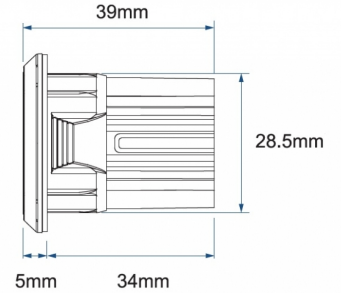

EAN: 5414184221130

Specificaties

Aansluiting	Open kabeleinde	Gewicht (kg)	0,045 Kg
Aantal LEDs	6	IP-graad	IPX7
Aantal flitspatronen	17	Kleur	Blauw/rood
Afmetingen	Ø = 40 mm	Kleur lens	Transparant
Bedrijfstemperatuur	-30°C / +65°C	Lengte kabel (m)	0,2 m
Bestelbaar per	1	Lengte mm	39 mm
Bevestiging	Inbouw	Lichtbron	LED
Diameter mm	40 mm	Synchroniseerbaar	Ja
ECE R65 Klasse 1	Ja	Voeding	12V - 24V
EMC R10	Ja	Vorm	Rond
Geleverd met	Handleiding	Watt	19,4 Watt