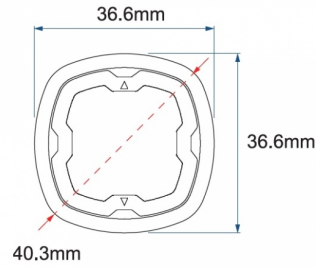

### Specificaties

Aansluiting	Open kabeleinde	Gewicht (kg)	0,045 Kg
Aantal LEDs	6	IP-graad	IPX7
Aantal flitspatronen	17	Kleur	Blauw/rood
Afmetingen	Ø = 40 mm	Kleur lens	Transparant
Bedrijfstemperatuur	-30°C / +65°C	Lengte kabel (m)	0,2 m
Bestelbaar per	1	Lengte mm	39 mm
Bevestiging	Inbouw	Lichtbron	LED
Diameter mm	40 mm	Synchroniseerbaar	Ja
ECE R65 Klasse 1	Ja	Voeding	12V - 24V
EMC R10	Ja	Vorm	Rond
Geleverd met	Handleiding	Watt	19,4 Watt