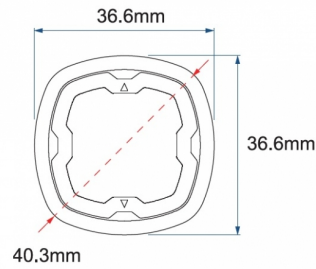

### Specificaties

Aansluiting	Open kabeleinde	Gewicht (kg)	0,045 Kg
Aantal LEDs	6	IP-graad	IPX7
Aantal flitspatronen	17	Kleur	Blauw/rood
Afmetingen	Ø = 40 mm	Kleur lens	Transparant
Bedrijfstemperatuur	-30°C / +65°C	Lengte kabel (m)	0,2 m
Bestelbaar per	1	Lengte mm	39 mm
Bevestiging	Inbouw	Lichtbron	LED
Diameter mm	40 mm	Synchroniseerbaar	Ja
ECE R65 Klasse 1	Ja	Voeding	12V - 24V
EMC R10	Ja	Vorm	Rond
Geleverd met	Handleiding	Watt	19,4 Watt