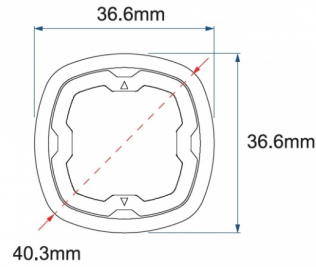

EAN: 5414184221130

Specificaties

Aansluiting	Open kabeleinde	Gewicht (kg)	0,045 Kg
Aantal LEDs	6	IP-graad	IPX7
Aantal flitspatronen	17	Kleur	Blauw/rood
Afmetingen	Ø = 40 mm	Kleur lens	Transparant
Bedrijfstemperatuur	-30°C / +65°C	Lengte kabel (m)	0,2 m
Bestelbaar per	1	Lengte mm	39 mm
Bevestiging	Inbouw	Lichtbron	LED
Diameter mm	40 mm	Synchroniseerbaar	Ja
ECE R65 Klasse 1	Ja	Voeding	12V - 24V
EMC R10	Ja	Vorm	Rond
Geleverd met	Handleiding	Watt	19,4 Watt