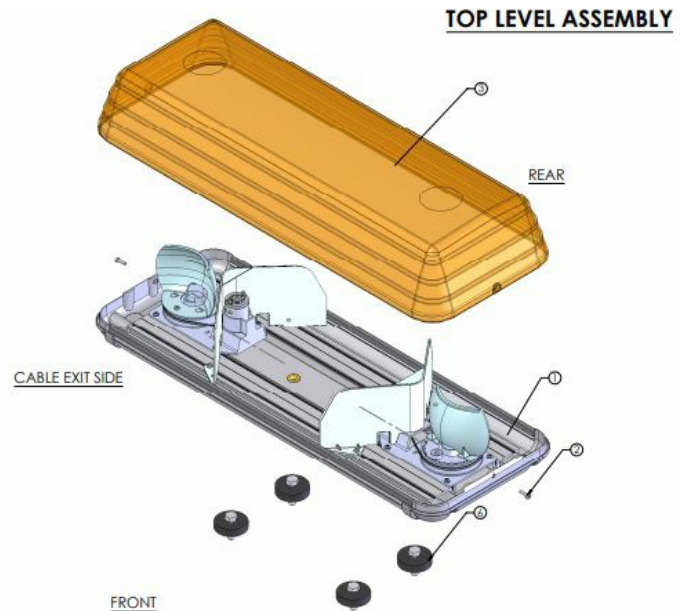

LED LICHTBALKEN

ROTATOR-060-OR

ROTATOR halogeen lichtbalk | 60 cm | oranje | 12-24V

EAN: 5414184332898

Specificaties

Afmetingen	570 mm x 210 mm x 110 mm
Bestelbaar per	1
Bevestiging	Vast
ECE R65 Klasse 1	Ja
EMC R10	Ja
Eigenschappen	Zonder besturing, zonder dakconnector
Goed om te weten	Selecteerbare riemposities voor 12V- en 24V-toepassingen
Halogeen zwaai elementen	2

Kleur	Oranje
Kleur lens	Oranje
Lengte kabel (m)	3 m
Lengte range	Mini (0-100 cm)
Lichtbron	Halogeen
Verbruik 12V Amp	9.2 amp
Voeding	12V - 24V