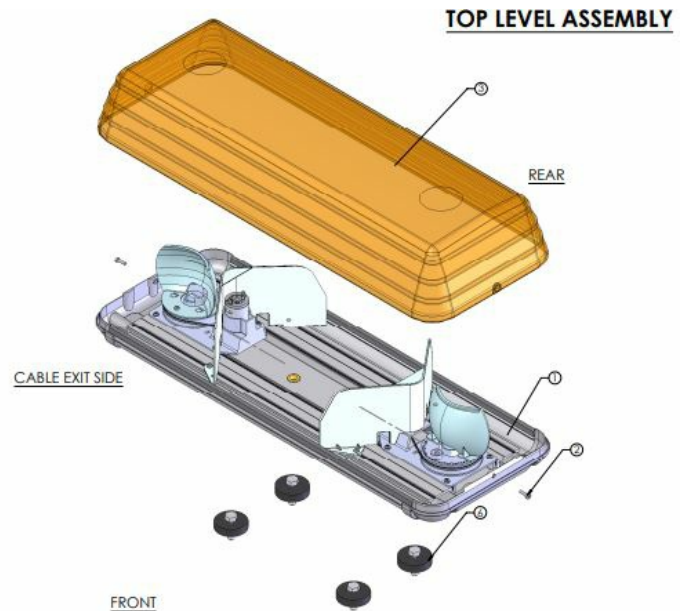

LED LICHTBALKEN

ROTATOR-060-OR

ROTATOR halogeen lichtbalk | 60 cm | oranje | 12-24V

EAN: 5414184332898

Specificaties

Afmetingen	570 mm x 210 mm x 110 mm
Bestelbaar per	1
Bevestiging	Vast
ECE R65 Klasse 1	Ja
EMC R10	Ja
Eigenschappen	Zonder besturing, zonder dakconnector
Goed om te weten	Selecteerbare riemposities voor 12V- en 24V-toepassingen
Halogeen zwaai elementen	2

Kleur	Oranje
Kleur lens	Oranje
Lengte	Mini (0-100 cm)
Lengte kabel (m)	3 m
Lichtbron	Halogeen
Verbruik 12V Amp	9.2 amp
Voeding	12V - 24V