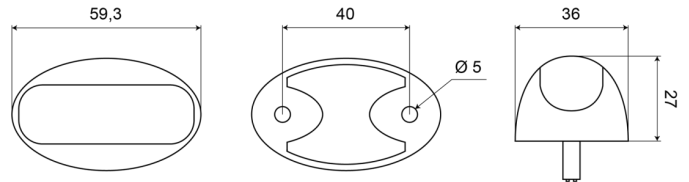

MARKEERVERLICHTING

3168.0105090

LED markeerverlichting | 12-24V | oranje

EAN: 5414184390706

Specificaties

Aansluiting	Open kabeleinde	Kleur	Wit
Aantal LEDs	3	Kleur lens	Transparant
Afmetingen	27 mm x 36 mm x 59,3 mm	Lengte kabel (m)	0,50 m
Bestelbaar per	50	Lichtbron	LED
Bevestiging	Opbouw	Montagezijde	Vooraan
EMC	EMC	Verpakking	POS verpakking
Functies	Markeerverlichting vooraan	Voeding	12V - 24V
Gewicht (kg)	0,061 Kg		
IP-graad	IP68		
Keuring	ECE R7		