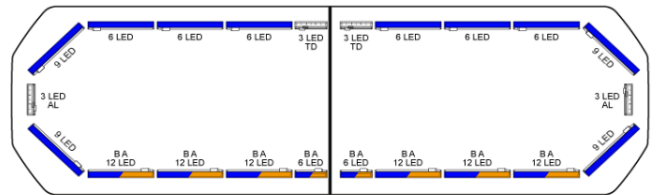

# LED LICHTBALKEN

SVB-111-CLBL-  
BASIC

Silverblade LED lichtbalk | 111 cm | basic | blauw | 12V

EAN: 5414184545533

## Specificaties

Aansluiting	Open kabeleinde	Kleur	Blauw
Aantal LEDs	168	Kleur lens	Transparant
Afmetingen	1112 mm x 293 mm x 43 mm (zonder montagesteunen)	Lengte	Medium (101 - 130 cm)
Automatische dag/nacht sensor	Ja, geïntegreerd	Lengte kabel (m)	4,50 m
Bestelbaar per	1	Lichtbron	LED
Bevestiging	Vast	Protocol	CANBUS, voorgeprogrammeerd
Dakconnector	Neen, maar mogelijk als optie	Reeks	Silverblade
Directionele pijl	Ja, zowel vooraan als achteraan	Verbruik 12V Amp	12 amp gemiddeld, piekverbruik 24 amp
ECE R65 Klasse 2	Ja	Verpakking	Bruine doos met etiket
EMC R10	Ja	Voeding	12V
Eigenschappen	Zonder besturing, zonder dakconnector	Waterdicht	Ja
Goed om te weten	Low profile montagesteunen worden bijgeleverd		