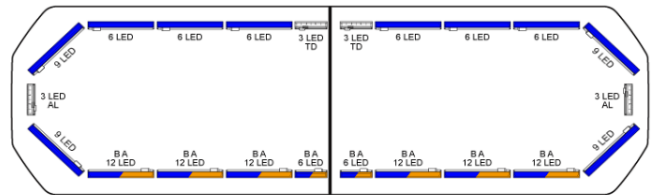

LED LICHTBALKEN

SVB-111-CLBL-
BASIC

Silverblade LED lichtbalk | 111 cm | basic | blauw | 12V

EAN: 5414184545533

Specificaties

Aansluiting	Open kabeleinde	Kleur	Blauw
Aantal LEDs	168	Kleur lens	Transparant
Afmetingen	1112 mm x 293 mm x 43 mm (zonder montagesteunen)	Lengte kabel (m)	4,50 m
Automatische dag/nacht sensor	Ja, geïntegreerd	Lengte range	Medium (101 - 130 cm)
Bestelbaar per	1	Lichtbron	LED
Bevestiging	Vast	Protocol	CANBUS, voorgeprogrammeerd
Dakconnector	Neen, maar mogelijk als optie	Reeks	Silverblade
Directionele pijl	Ja, zowel vooraan als achteraan	Verbruik 12V Amp	12 amp gemiddeld, piekverbruik 24 amp
ECE R65 Klasse 2	Ja	Verpakking	Bruine doos met etiket
EMC R10	Ja	Voeding	12V
Eigenschappen	Zonder besturing, zonder dakconnector	Waterdicht	Ja
Goed om te weten	Low profile montagesteunen worden bijgeleverd		