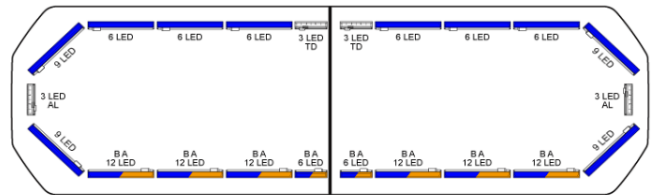

LED LICHTBALKEN

SVB-111-CLBL-
BASIC

Silverblade LED lichtbalk | 111 cm | basic | blauw | 12V

EAN: 5414184545533

Specificaties

Aansluiting	Open kabeleinde	Kleur	Blauw
Aantal LEDs	168	Kleur lens	Transparant
Afmetingen	1112 mm x 293 mm x 43 mm (zonder montagesteunen)	Lengte	Medium (101 - 130 cm)
Automatische dag/nacht sensor	Ja, geïntegreerd	Lengte kabel (m)	4,50 m
Bestelbaar per	1	Lichtbron	LED
Bevestiging	Vast	Protocol	CANBUS, voorgeprogrammeerd
Dakconnector	Neen, maar mogelijk als optie	Reeks	Silverblade
Directionele pijl	Ja, zowel vooraan als achteraan	Verbruik 12V Amp	12 amp gemiddeld, piekverbruik 24 amp
ECE R65 Klasse 2	Ja	Verpakking	Bruine doos met etiket
EMC R10	Ja	Voeding	12V
Eigenschappen	Zonder besturing, zonder dakconnector	Waterdicht	Ja
Goed om te weten	Low profile montagesteunen worden bijgeleverd		