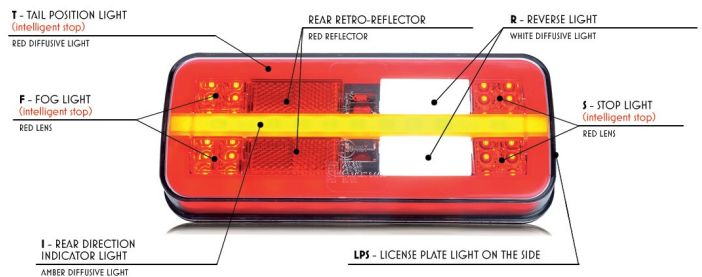

## Specificaties

Aansluiting	Open kabeleinde	Geleverd met	Montageboutjes
Afmetingen	200 mm x 85 mm x 30 mm	Goed om te weten	Kan horizontaal en verticaal gemonteerd worden
Bedrijfstemperatuur	-30°C / +65°C	IP-graad	IP66+IP68
Bestelbaar per	1	Keuring	ECE
Bevat Achteruitrijlicht	Ja	Kleur	Oranje/rood/wit
Bevat Mistachterlicht	Ja	Kleur lens	Oranje/rood/wit
Bevat Positie-Stop	Ja	Lengte kabel (m)	0,25 m
Bevat Richtingaanwijzer	Ja	Lichtbron	LED
Bevat geen driehoekige reflector	Ja	Montagezijde	Achteraan - Links & rechts
Bevestiging	Opbouw	Type	Achterlichten
EMC	EMC R10	Verpakking	POS verpakking
EMC R10	Ja	Voeding	12V - 24V