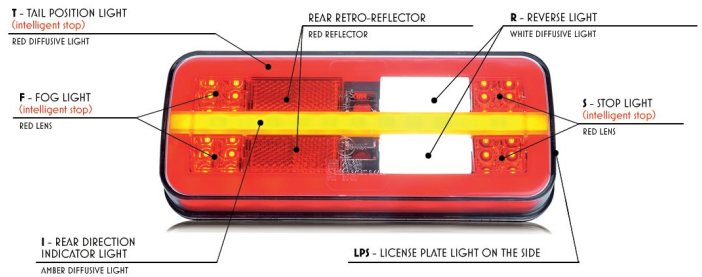

## Specificaties

Aansluiting	Open kabeleinde	Geleverd met	Montageboutjes
Afmetingen	200 mm x 85 mm x 30 mm	Goed om te weten	Kan horizontaal en verticaal gemonteerd worden
Bedrijfstemperatuur	-30°C / +65°C	IP-graad	IP66+IP68
Bestelbaar per	1	Keuring	ECE
Bevat Achteruitrijlicht	Ja	Kleur	Oranje/rood/wit
Bevat Mistachterlicht	Ja	Kleur lens	Oranje/rood/wit
Bevat Positie-Stop	Ja	Lengte kabel (m)	0,25 m
Bevat Richtingaanwijzer	Ja	Lichtbron	LED
Bevat geen driehoekige reflector	Ja	Montagezijde	Achteraan - Links & rechts
Bevestiging	Opbouw	Type	Achterlichten
EMC	EMC R10	Verpakking	POS verpakking
EMC R10	Ja	Voeding	12V - 24V