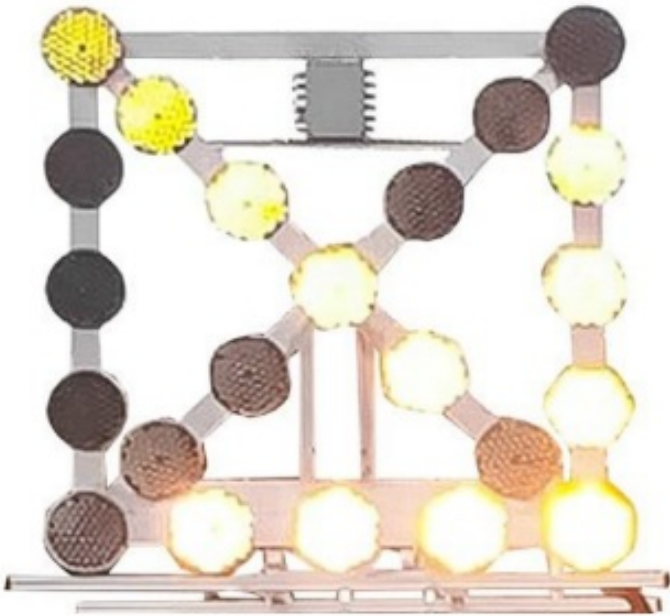

# LED DIRECTIONELE LICHTBALKEN

DSP-140-12V

Daksignalisatiepaneel | Ø 20cm | opklapbaar | 12V | oranje

EAN: 5414184182622

## Specificaties

Aantal modules	22	Geleverd met	Bediening
Afmetingen	1400 mm x 1400 mm x 350 mm	Gewicht (kg)	39 kg
Diameter mm	200 mm	Goed om te weten	Linak actuator en 2 gasveren
Functies	Flitsen	Keuring	EN12352 L8H
Functies	Horizontale pijl links	Kleur	Oranje
Functies	Horizontale pijl rechts	Voeding	12V