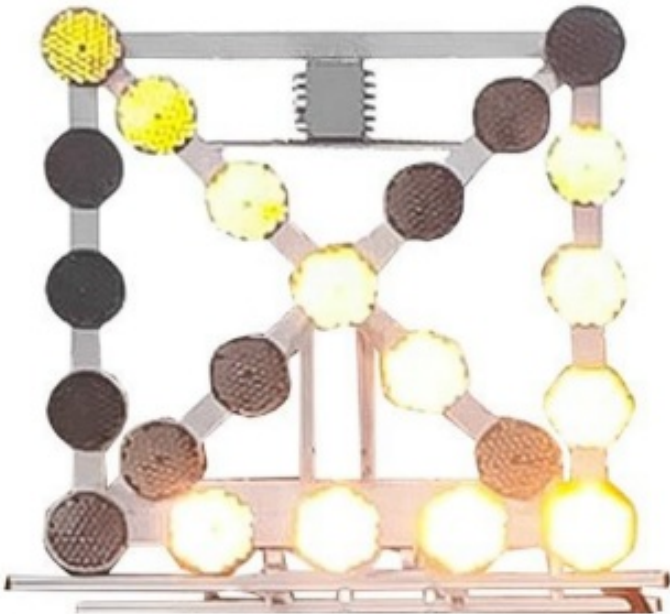

LED DIRECTIONELE LICHTBALKEN

DSP-140-12V

Daksignalisatiepaneel | Ø 20cm | opklapbaar | 12V | oranje

EAN: 5414184182622

Specificaties

Aantal modules	22
Afmetingen	1400 mm x 1400 mm x 350 mm
Diameter mm	200 mm
Functies	Flitsen, Horizontale pijl links, Horizontale pijl rechts
Geleverd met	Bediening

Gewicht (kg)	39 kg
Goed om te weten	Linak actuator en 2 gasveren
Keuring	EN12352 L8H
Kleur	Oranje
Voeding	12V