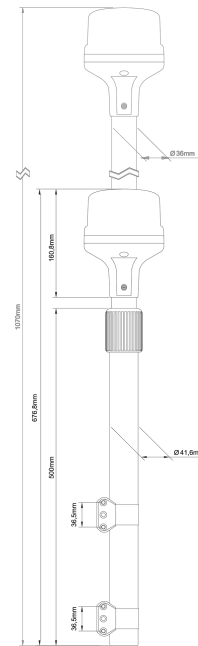

EAN: 5414184840959

Specificaties

Aansluiting	Open kabeleinde	Gewicht (kg)	2,55 Kg
Aantal LEDs	8	Hoogte mm	680 mm - 1070 mm
Bedrijfstemperatuur	-30°C / +65°C	Kleur	Oranje
Bestelbaar per	1	Kleur lens	Oranje
Bevestiging	Opbouw	Lichtbron	LED
ECE R65 Klasse 1	Ja	Voeding	12V - 24V