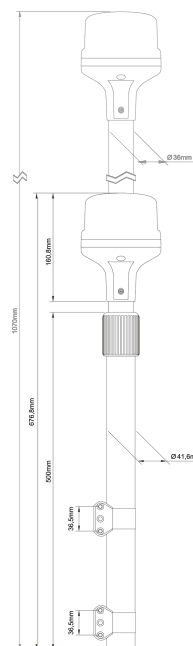

EAN: 5414184840959

Specificaties

Aansluiting	Open kabeleinde	Gewicht (kg)	2,55 Kg
Aantal LEDs	8	Hoogte mm	680 mm - 1070 mm
Bedrijfstemperatuur	-30°C / +65°C	Kleur	Oranje
Bestelbaar per	1	Kleur lens	Oranje
Bevestiging	Opbouw	Lichtbron	LED
ECE R65 Klasse 1	Ja	Voeding	12V - 24V