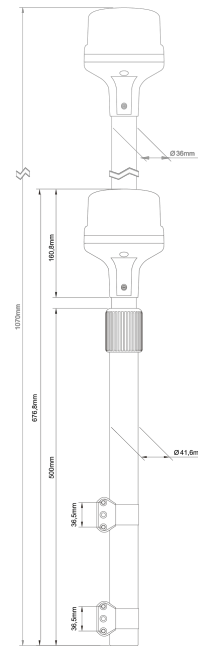

### Specificaties

Aansluiting	Open kabeleinde	Gewicht (kg)	2,55 Kg
Aantal LEDs	8	Hoogte mm	680 mm - 1070 mm
Bedrijfstemperatuur	-30°C / +65°C	Kleur	Oranje
Bestelbaar per	1	Kleur lens	Oranje
Bevestiging	Opbouw	Lichtbron	LED
ECE R65 Klasse 1	Ja	Voeding	12V - 24V