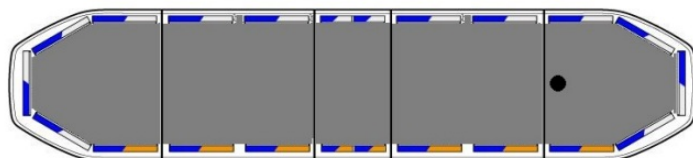

LED LICHTBALKEN

RDNI37-BL-FULL

Raiden LED lichtbalk | 137 cm | full option | blauw

EAN: 5414184961012

Specificaties

Aansluiting	Open kabeleinde	Goed om te weten	Low profile montagesteunen worden bijgeleverd
Aantal LEDs	324	ICAO	Neen
Afmetingen	1371 mm x 308 mm x 40 mm (zonder bevestigingssteunen)	Kleur	Blauw/wit
Alley lights	Ja	Kleur lens	Transparant
Automatische dag/nacht sensor	Ja, geïntegreerd	Lengte kabel (m)	5 m
Bestelbaar per	1	Lengte range	Large (131 - 150 cm)
Bevestiging	Vast	Lichtbron	LED
Bovenkap	Zwart	Protocol	CANBUS, voorgeprogrammeerd
Dakconnector	Neen, maar mogelijk als optie	Reeks	Raiden
Directionele pijl	Ja, achteraan	Remlichten geïntegreerd	Nee
ECE R65 Klasse 1	Ja	Verbruik 12V Amp	12 amp gemiddeld, piekverbruik 24 amp
ECE R65 Klasse 2	Ja	Verpakking	Bruine doos met etiket
EMC R10	Ja	Voeding	12V - 24V
Eigenschappen	Zonder besturing, zonder dakconnector	Waterdicht	Ja