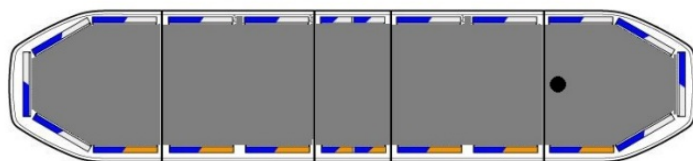

# LED LICHTBALKEN

RDNI37-BL-FULL

Raiden LED lichtbalk | 137 cm | full option | blauw | 12-24V

EAN: 5414184961012

## Specificaties

Aansluiting	Open kabeleinde	Goed om te weten	Low profile montagesteunen worden bijgeleverd
Aantal LEDs	324	Kleur	Blauw/wit
Afmetingen	1371 mm x 308 mm x 40 mm (zonder bevestigingssteunen)	Kleur lens	Transparant
Alley lights	Ja	Lengte	Large (131 - 150 cm)
Automatische dag/nacht sensor	Ja, geïntegreerd	Lengte kabel (m)	5 m
Bestelbaar per	1	Lichtbron	LED
Bevestiging	Vast	Protocol	CANBUS, voorgeprogrammeerd
Bovenkap	Zwart	Reeks	Raiden
Dakconnector	Neen, maar mogelijk als optie	Remlichten geïntegreerd	Nee
Directionele pijl	Ja, achteraan	Verbruik 12V Amp	12 amp gemiddeld, piekverbruik 24 amp
ECE R65 Klasse 2	Ja	Verpakking	Bruine doos met etiket
EMC R10	Ja	Voeding	12V - 24V
Eigenschappen	Zonder besturing, zonder dakconnector	Waterdicht	Ja