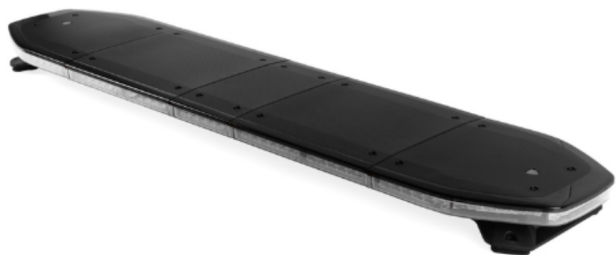

LED LICHTBALKEN

RDNI37-BL-FULL

Raiden LED lichtbalk | 137 cm | full option | blauw

EAN: 5414184961012

Specificaties

Aansluiting	Open kabeleinde	Goed om te weten	Low profile montagesteunen worden bijgeleverd
Aantal LEDs	324	ICAO	Neen
Afmetingen	1371 mm x 308 mm x 40 mm (zonder bevestigingssteunen)	Kleur	Blauw/wit
Alley lights	Ja	Kleur lens	Transparant
Automatische dag/nacht sensor	Ja, geïntegreerd	Lengte kabel (m)	5 m
Bestelbaar per	1	Lengte range	Large (131 - 150 cm)
Bevestiging	Vast	Lichtbron	LED
Bovenkap	Zwart	Protocol	CANBUS, voorgeprogrammeerd
Dakconnector	Neen, maar mogelijk als optie	Reeks	Raiden
Directionele pijl	Ja, achteraan	Remlichten geïntegreerd	Nee
ECE R65 Klasse 1	Ja	Verbruik 12V Amp	12 amp gemiddeld, piekverbruik 24 amp
ECE R65 Klasse 2	Ja	Verpakking	Bruine doos met etiket
EMC R10	Ja	Voeding	12V - 24V
Eigenschappen	Zonder besturing, zonder dakconnector	Waterdicht	Ja