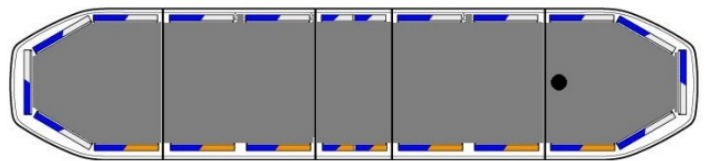

LED LICHTBALKEN

RDNI37-BL-FULL

Raiden LED lichtbalk | 137 cm | full option | blauw | 12-24V

EAN: 5414184961012

Specificaties

Aansluiting	Open kabeleinde	Goed om te weten	Low profile montagesteunen worden bijgeleverd
Aantal LEDs	324	Kleur	Blauw/wit
Afmetingen	1371 mm x 308 mm x 40 mm (zonder bevestigingssteunen)	Kleur lens	Transparant
Alley lights	Ja	Lengte	Large (131 - 150 cm)
Automatische dag/nacht sensor	Ja, geïntegreerd	Lengte kabel (m)	5 m
Bestelbaar per	1	Lichtbron	LED
Bevestiging	Vast	Protocol	CANBUS, voorgeprogrammeerd
Bovenkap	Zwart	Reeks	Raiden
Dakconnector	Neen, maar mogelijk als optie	Remlichten geïntegreerd	Nee
Directionele pijl	Ja, achteraan	Verbruik 12V Amp	12 amp gemiddeld, piekverbruik 24 amp
ECE R65 Klasse 2	Ja	Verpakking	Bruine doos met etiket
EMC R10	Ja	Voeding	12V - 24V
Eigenschappen	Zonder besturing, zonder dakconnector	Waterdicht	Ja