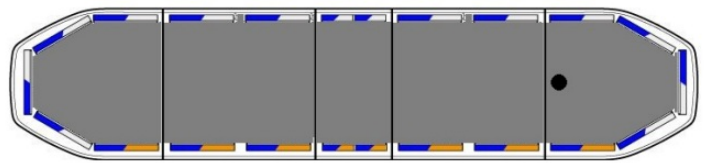

LED LICHTBALKEN

RDNI37-BL-FULL

Raiden LED lichtbalk | 137 cm | full option | blauw | 12-24V

EAN: 5414184961012

Specificaties

Aansluiting	Open kabeleinde	ICAO	Neen
Aantal LEDs	324	Kleur	Blauw/wit
Afmetingen	1371 mm x 308 mm x 40 mm (zonder bevestigingssteunen)	Kleur lens	Transparant
Alley lights	Ja	Lengte	Large (131 - 150 cm)
Automatische dag/nacht sensor	Ja, geïntegreerd	Lengte kabel (m)	5 m
Bestelbaar per	1	Lichtbron	LED
Bevestiging	Vast	Protocol	CANBUS, voorgeprogrammeerd
Bovenkap	Zwart	Reeks	Raiden
Dakconnector	Neen, maar mogelijk als optie	Remlichten geïntegreerd	Nee
Directionele pijl	Ja, achteraan	Verbruik 12V Amp	12 amp gemiddeld, piekverbruik 24 amp
ECE R65 Klasse 2	Ja	Verpakking	Bruine doos met etiket
EMC R10	Ja	Voeding	12V - 24V
Eigenschappen	Zonder besturing, zonder dakconnector	Waterdicht	Ja
Goed om te weten	Low profile montagesteunen worden bijgeleverd		