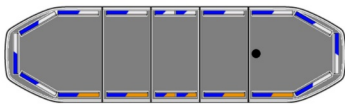

LED LICHTBALKEN

RDNI06-BL-FULL

Raiden LED lichtbalk | 106 cm | full option | blauw

EAN: 5414184663138

Specificaties

Aansluiting	Open kabeleinde	Goed om te weten	Low profile montagesteunen worden bijgeleverd
Aantal LEDs	192	ICAO	Neen
Afmetingen	1066 mm x 308 mm x 40 mm (zonder montagesteunen)	Kleur	Blauw/wit
Alley lights	Ja	Kleur lens	Transparant
Automatische dag/nacht sensor	Ja, geïntegreerd	Lengte kabel (m)	5 m
Bestelbaar per	1	Lengte range	Medium (101 - 130 cm)
Bevestiging	Vast	Lichtbron	LED
Bovenkap	Zwart	Protocol	CANBUS, voorgeprogrammeerd
Dakconnector	Neen, maar mogelijk als optie	Reeks	Raiden
Directionele pijl	Ja, achteraan	Remlichten geïntegreerd	Nee
ECE R65 Klasse 1	Ja	Verbruik 12V Amp	12 amp gemiddeld, piekverbruik 24 amp
ECE R65 Klasse 2	Ja	Verpakking	Bruine doos met etiket
EMC R10	Ja	Voeding	12V - 24V
Eigenschappen	Zonder besturing, zonder dakconnector	Waterdicht	Ja