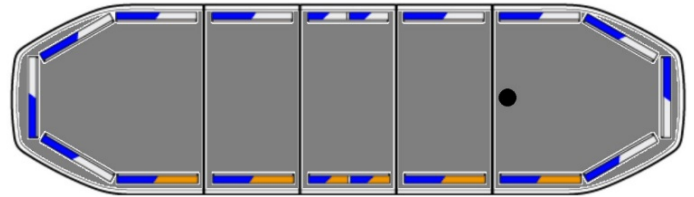

LED LICHTBALKEN

RDNI06-BL-FULL

Raiden LED lichtbalk | 106 cm | full option | blauw | 12-24V

EAN: 5414184663138

Specificaties

Aansluiting	Open kabeleinde	Goed om te weten	Low profile montagesteunen worden bijgeleverd
Aantal LEDs	192	Kleur	Blauw/wit
Afmetingen	1066 mm x 308 mm x 40 mm (zonder montagesteunen)	Kleur lens	Transparant
Alley lights	Ja	Lengte	Medium (101 - 130 cm)
Automatische dag/nacht sensor	Ja, geïntegreerd	Lengte kabel (m)	5 m
Bestelbaar per	1	Lichtbron	LED
Bevestiging	Vast	Protocol	CANBUS, voorgeprogrammeerd
Bovenkap	Zwart	Reeks	Raiden
Dakconnector	Neen, maar mogelijk als optie	Remlichten geïntegreerd	Nee
Directionele pijl	Ja, achteraan	Verbruik 12V Amp	12 amp gemiddeld, piekverbruik 24 amp
ECE R65 Klasse 2	Ja	Verpakking	Bruine doos met etiket
EMC R10	Ja	Voeding	12V - 24V
Eigenschappen	Zonder besturing, zonder dakconnector	Waterdicht	Ja