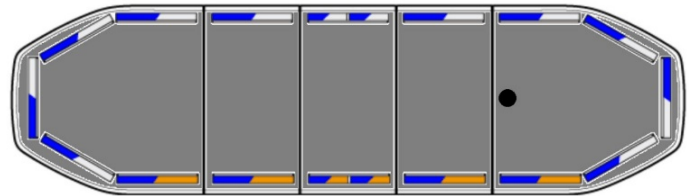

LED LICHTBALKEN

RDNI06-BL-FULL

Raiden LED lichtbalk | 106 cm | full option | blauw

EAN: 5414184663138

Specificaties

Aansluiting	Open kabeleinde	Goed om te weten	Low profile montagesteunen worden bijgeleverd
Aantal LEDs	192	ICAO	Neen
Afmetingen	1066 mm x 308 mm x 40 mm (zonder montagesteunen)	Kleur	Blauw/wit
Alley lights	Ja	Kleur lens	Transparant
Automatische dag/nacht sensor	Ja, geïntegreerd	Lengte kabel (m)	5 m
Bestelbaar per	1	Lengte range	Medium (101 - 130 cm)
Bevestiging	Vast	Lichtbron	LED
Bovenkap	Zwart	Protocol	CANBUS, voorgeprogrammeerd
Dakconnector	Neen, maar mogelijk als optie	Reeks	Raiden
Directionele pijl	Ja, achteraan	Remlichten geïntegreerd	Nee
ECE R65 Klasse 1	Ja	Verbruik 12V Amp	12 amp gemiddeld, piekverbruik 24 amp
ECE R65 Klasse 2	Ja	Verpakking	Bruine doos met etiket
EMC R10	Ja	Voeding	12V - 24V
Eigenschappen	Zonder besturing, zonder dakconnector	Waterdicht	Ja