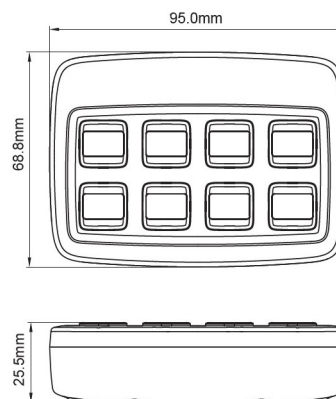

BEDIENINGSSYSTEMEN EN CONTROLLERS

TRAFLEDCONTR
3.REV1

Besturing | Trafled | Legion | Universeel | 12/24V | high power

EAN: 5414184554481

Specificaties

Aantal toetsen	8 toetsen	Gewicht (kg)	0,37 Kg
Afmetingen	95 mm x 69 mm x 25,5 mm	Goed om te weten	Universele bediening
Bedrijfstemperatuur	-40°C / +60°C	Lengte kabel (m)	4 m
Bestelbaar per	1	Materiaal	Kunststof
Bevestiging	Opbouw	Specificaties	1x15A, 2x10A, 1x10A (verdeeld over 5 uitgangen) - 2x2A negatief. Maximum 49 ampère
EMC	EMC R10	Type	Bedieningspaneel
EMC R10	Ja	Voeding	12V - 24V
Geleverd met	Complete set