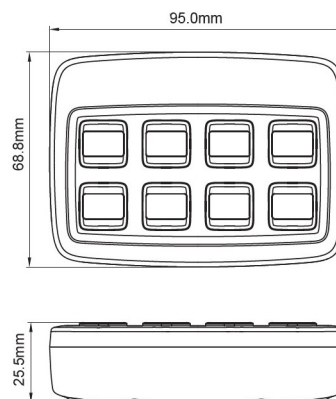

BEDIENINGSSYSTEMEN EN CONTROLLERS

TRAFLEDCONTR
3.REV1

Besturing | Trafled | Legion | Universeel | 12/24V | high power

EAN: 5414184554481

Specificaties

Aantal toetsen	8 toetsen	Geleverd met	Complete set
Afmetingen	95 mm x 69 mm x 25,5 mm	Gewicht (kg)	0,37 Kg
Bedrijfstemperatuur	-40°C / +60°C	Goed om te weten	Universele bediening
Bestelbaar per	1	Lengte kabel (m)	4 m
Bevestiging	Opbouw	Specificaties	1x15A, 2x10A, 1x10A (verdeeld over 5 uitgangen) - 2x2A negatief. Maximum 49 ampère
EMC	EMC R10	Type	Bedieningspaneel
EMC R10	Ja	Voeding	12V - 24V