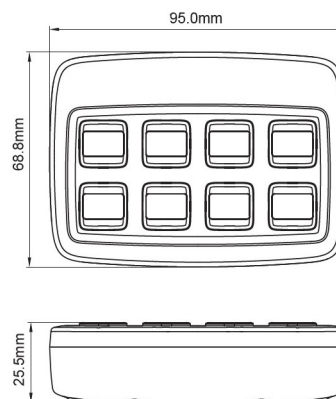

BEDIENINGSSYSTEMEN EN CONTROLLERS

TRAFLEDCONTR
3.REV1

Besturing | Trafled | Legion | Universeel | 12/24V | high power

EAN: 5414184554481

Specificaties

Aantal toetsen	8 toetsen	Gewicht (kg)	0,37 Kg
Afmetingen	95 mm x 69 mm x 25,5 mm	Goed om te weten	Universele bediening
Bedrijfstemperatuur	-40°C / +60°C	Lengte kabel (m)	4 m
Bestelbaar per	1	Materiaal	Kunststof
Bevestiging	Opbouw	Specificaties	1x15A, 2x10A, 1x10A (verdeeld over 5 uitgangen) - 2x2A negatief. Maximum 49 ampère
EMC	EMC R10	Type	Bedieningspaneel
EMC R10	Ja	Voeding	12V - 24V
Geleverd met	Complete set		