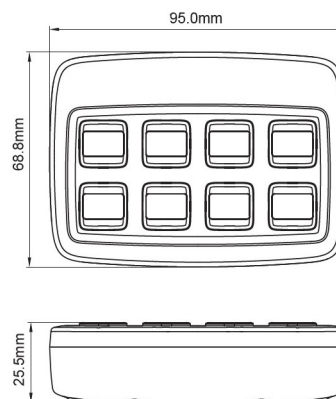

BEDIENINGSSYSTEMEN, SIRENES

TRAFLEDCONTR
3.REV1

Besturing | Trafled | Legion | Universeel | 12/24V | high power

EAN: 5414184554481

Specificaties

Aantal toetsen	8 toetsen	Geleverd met	Complete set
Afmetingen	95 mm x 69 mm x 25,5 mm	Gewicht (kg)	0,37 Kg
Bedrijfstemperatuur	-40°C / +60°C	Goed om te weten	Universele bediening
Bestelbaar per	1	Lengte kabel (m)	1,2 m, 4 m
Bevestiging	Opbouw	Specificaties	1x15A, 2x10A, 1x10A (verdeeld over 5 uitgangen) - 2x2A negatief. Maximum 49 ampère
EMC	EMC R10	Type	Bedieningspaneel
EMC R10	Ja	Voeding	12V - 24V