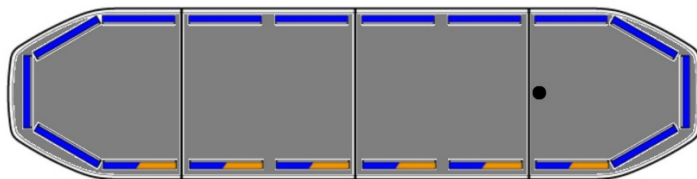

LED LICHTBALKEN

RDN122-BL-
BASIC

Raiden LED lichtbalk | 122 cm | basic | blauw | 12-24V

EAN: 5414184107069

Specificaties

Aansluiting	Open kabeleinde
Afmetingen	1219 mm x 308 mm x 40 mm (zonder montagesteunen)
Alley lights	Nee
Automatische dag/nacht sensor	Ja, geïntegreerd
Bestelbaar per	1
Bevestiging	Vast
Bovenkap	Zwart
Dakconnector	Neen, maar mogelijk als optie
Directionele pijl	Nee
ECE R65 Klasse 2	Ja
EMC R10	Ja
Eigenschappen	Zonder besturing, zonder dakconnector
Goed om te weten	Low profile montagesteunen worden bijgeleverd
Kleur	Blauw

Kleur lens	Transparant
Lengte	Medium (101 - 130 cm)
Lengte kabel (m)	5 m
Lichtbron	LED
Protocol	CANBUS, voorgeprogrammeerd
Reeks	Raiden
Remlichten geïntegreerd	Nee
Verbruik 12V Amp	12 amp gemiddeld, piekverbruik 24 amp
Verpakking	Bruine doos met etiket
Voeding	12V - 24V
Waterdicht	Ja