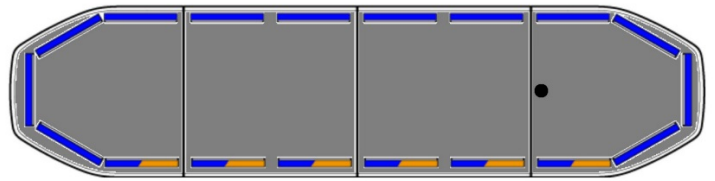

LED LICHTBALKEN

RDN122-BL-
BASIC

Raiden LED lichtbalk | 122 cm | basic | blauw | 12-24V

EAN: 5414184107069

Specificaties

Aansluiting	Open kabeleinde	ICAO	Neen
Afmetingen	1219 mm x 308 mm x 40 mm (zonder montagesteunen)	Kleur	Blauw
Alley lights	Nee	Kleur lens	Transparant
Automatische dag/nacht sensor	Ja, geïntegreerd	Lengte	Medium (101 - 130 cm)
Bestelbaar per	1	Lengte kabel (m)	5 m
Bevestiging	Vast	Lichtbron	LED
Bovenkap	Zwart	Protocol	CANBUS, voorgeprogrammeerd
Dakconnector	Neen, maar mogelijk als optie	Reeks	Raiden
Directionele pijl	Nee	Remlichten geïntegreerd	Nee
ECE R65 Klasse 2	Ja	Verbruik 12V Amp	12 amp gemiddeld, piekverbruik 24 amp
EMC R10	Ja	Verpakking	Bruine doos met etiket
Eigenschappen	Zonder besturing, zonder dakconnector	Voeding	12V - 24V
Goed om te weten	Low profile montagesteunen worden bijgeleverd	Waterdicht	Ja