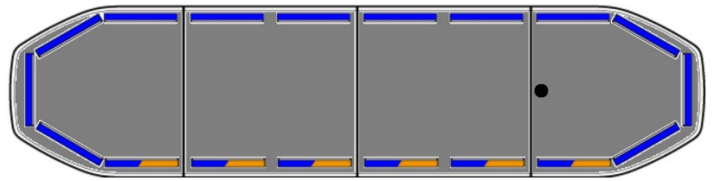

LED LICHTBALKEN

RDN122-BL-
BASIC

Raiden LED lichtbalk | 122 cm | basic | blauw | 12-24V

EAN: 5414184107069

Specificaties

Aansluiting	Open kabeleinde
Afmetingen	1219 mm x 308 mm x 40 mm (zonder montagesteunen)
Alley lights	Nee
Automatische dag/nacht sensor	Ja, geïntegreerd
Bestelbaar per	1
Bevestiging	Vast
Bovenkap	Zwart
Dakconnector	Neen, maar mogelijk als optie
Directionele pijl	Nee
ECE R65 Klasse 2	Ja
EMC R10	Ja
Eigenschappen	Zonder besturing, zonder dakconnector
Goed om te weten	Low profile montagesteunen worden bijgeleverd
Kleur	Blauw

Kleur lens	Transparant
Lengte	Medium (101 - 130 cm)
Lengte kabel (m)	5 m
Lichtbron	LED
Protocol	CANBUS, voorgeprogrammeerd
Reeks	Raiden
Remlichten geïntegreerd	Nee
Verbruik 12V Amp	12 amp gemiddeld, piekverbruik 24 amp
Verpakking	Bruine doos met etiket
Voeding	12V - 24V
Waterdicht	Ja