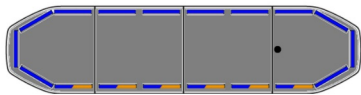

LED LICHTBALKEN

RDN122-BL-
BASIC

Raiden LED lichtbalk | 122 cm | basic | blauw

EAN: 5414184107069

Specificaties

Aansluiting	Open kabeleinde
Afmetingen	1219 mm x 308 mm x 40 mm (zonder montagesteunen)
Alley lights	Nee
Automatische dag/nacht sensor	Ja, geïntegreerd
Bestelbaar per	1
Bevestiging	Vast
Bovenkap	Zwart
Dakconnector	Nee, maar mogelijk als optie
Directionele pijl	Nee
ECE R65 Klasse 1	Ja
ECE R65 Klasse 2	Ja
EMC R10	Ja
Eigenschappen	Zonder besturing, zonder dakconnector
Goed om te weten	Low profile montagesteunen worden bijgeleverd

ICAO	Neen
Kleur	Blauw
Kleur lens	Transparant
Lengte kabel (m)	5 m
Lengte range	Medium (101 - 130 cm)
Lichtbron	LED
Protocol	CANBUS, voorgeprogrammeerd
Reeks	Raiden
Remlichten geïntegreerd	Nee
Verbruik 12V Amp	12 amp gemiddeld, piekverbruik 24 amp
Verpakking	Bruine doos met etiket
Voeding	12V - 24V
Waterdicht	Ja