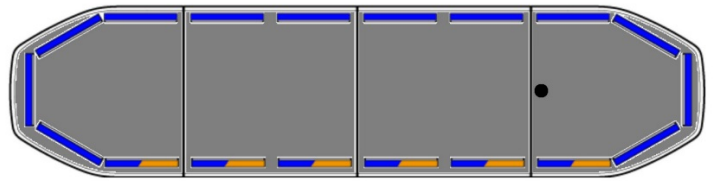

# LED LICHTBALKEN

RDN122-BL-  
BASIC

Raiden LED lichtbalk | 122 cm | basic | blauw | 12-24V

EAN: 5414184107069

## Specificaties

Aansluiting	Open kabeleinde	Kleur lens	Transparant
Afmetingen	1219 mm x 308 mm x 40 mm (zonder montagesteunen)	Lengte	Medium (101 - 130 cm)
Alley lights	Nee	Lengte kabel (m)	5 m
Automatische dag/nacht sensor	Ja, geïntegreerd	Lichtbron	LED
Bestelbaar per	1	Protocol	CANBUS, voorgeprogrammeerd
Bevestiging	Vast	Reeks	Raiden
Bovenkap	Zwart	Remlichten geïntegreerd	Nee
Dakconnector	Neen, maar mogelijk als optie	Verbruik 12V Amp	12 amp gemiddeld, piekverbruik 24 amp
Directionele pijl	Nee	Verpakking	Bruine doos met etiket
ECE R65 Klasse 2	Ja	Voeding	12V - 24V
EMC R10	Ja	Waterdicht	Ja
Eigenschappen	Zonder besturing, zonder dakconnector		
Goed om te weten	Low profile montagesteunen worden bijgeleverd		
Kleur	Blauw		