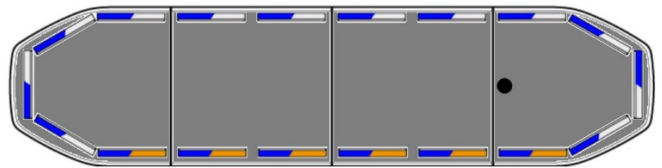

LED LICHTBALKEN

RDNI22-BL-FULL

Raiden LED lichtbalk | 122 cm | full option | blauw | 12-24V

EAN: 5414184425071

Specificaties

Aansluiting	Open kabeleinde	Kleur lens	Transparant
Afmetingen	1219 mm x 308 mm x 40 mm (zonder montagesteunen)	Lengte	Medium (101 - 130 cm)
Alley lights	Ja	Lengte kabel (m)	5 m
Automatische dag/nacht sensor	Ja, geïntegreerd	Lichtbron	LED
Bestelbaar per	1	Protocol	CANBUS, voorgeprogrammeerd
Bevestiging	Vast	Reeks	Raiden
Bovenkap	Zwart	Remlichten geïntegreerd	Nee
Dakconnector	Neen, maar mogelijk als optie	Verbruik 12V Amp	12 amp gemiddeld, piekverbruik 24 amp
Directionele pijl	Ja, achteraan	Verpakking	Bruine doos met etiket
ECE R65 Klasse 2	Ja	Voeding	12V - 24V
EMC R10	Ja	Waterdicht	Ja
Eigenschappen	Zonder besturing, zonder dakconnector		
Goed om te weten	Low profile montagesteunen worden bijgeleverd		
Kleur	Blauw/wit		