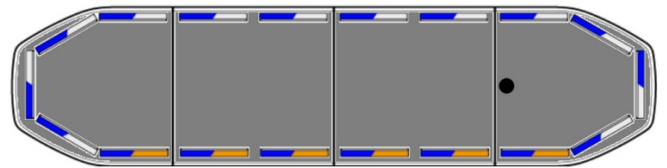

LED LICHTBALKEN

RDNI22-BL-FULL

Raiden LED lichtbalk | 122 cm | full option | blauw | 12-24V

EAN: 5414184425071

Specificaties

Aansluiting	Open kabeleinde	ICAO	Neen
Afmetingen	1219 mm x 308 mm x 40 mm (zonder montagesteunen)	Kleur	Blauw/wit
Alley lights	Ja	Kleur lens	Transparant
Automatische dag/nacht sensor	Ja, geïntegreerd	Lengte	Medium (101 - 130 cm)
Bestelbaar per	1	Lengte kabel (m)	5 m
Bevestiging	Vast	Lichtbron	LED
Bovenkap	Zwart	Protocol	CANBUS, voorgeprogrammeerd
Dakconnector	Neen, maar mogelijk als optie	Reeks	Raiden
Directionele pijl	Ja, achteraan	Remlichten geïntegreerd	Nee
ECE R65 Klasse 2	Ja	Verbruik 12V Amp	12 amp gemiddeld, piekverbruik 24 amp
EMC R10	Ja	Verpakking	Bruine doos met etiket
Eigenschappen	Zonder besturing, zonder dakconnector	Voeding	12V - 24V
Goed om te weten	Low profile montagesteunen worden bijgeleverd	Waterdicht	Ja