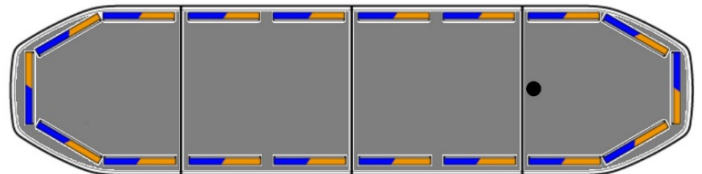

## Specificaties

Aansluiting	Open kabeleinde	Kleur	Oranje/blauw
Afmetingen	1219 mm x 308 mm x 40 mm (zonder montagesteunen)	Kleur lens	Transparant
Automatische dag/nacht sensor	Ja, geïntegreerd	Lengte	Medium (101 - 130 cm)
Bestelbaar per	1	Lengte kabel (m)	5 m
Bevestiging	Vast	Lichtbron	LED
Bovenkap	Zwart	Protocol	CANBUS, voorgeprogrammeerd
Dakconnector	Nee, maar mogelijk als optie	Reeks	Raiden
Directionele pijl	Ja, zowel vooraan als achteraan	Verbruik 12V Amp	12 amp gemiddeld, piekverbruik 24 amp
ECE R65 Klasse 2	Ja	Verpakking	Bruine doos met etiket
EMC R10	Ja	Voeding	12V - 24V
Eigenschappen	Zonder besturing, zonder dakconnector	Waterdicht	Ja
Goed om te weten	Low profile montagesteunen worden bijgeleverd		