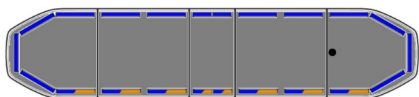

LED LICHTBALKEN

RDNI37-BL-
BASIC

Raiden LED lichtbalk | 137 cm | basic | blauw

EAN: 5414184104914

Specificaties

Aansluiting	Open kabeleinde
Afmetingen	1371 mm x 308 mm x 40 mm (zonder bevestigingssteunen)
Alley lights	Nee
Automatische dag/nacht sensor	Ja, geïntegreerd
Bestelbaar per	1
Bevestiging	Vast
Bovenkap	Zwart
Dakconnector	Nee, maar mogelijk als optie
Directionele pijl	Nee
ECE R65 Klasse 2	Ja
EMC R10	Ja
Eigenschappen	Zonder besturing, zonder dakconnector
Goed om te weten	Low profile montagesteunen worden bijgeleverd

ICAO	Neen
Kleur	Blauw
Kleur lens	Transparant
Lengte kabel (m)	5 m
Lengte range	Large (131 - 150 cm)
Lichtbron	LED
Protocol	CANBUS, voorgeprogrammeerd
Reeks	Raiden
Remlichten geïntegreerd	Nee
Verbruik 12V Amp	12 amp gemiddeld, piekverbruik 24 amp
Verpakking	Bruine doos met etiket
Voeding	12V - 24V
Waterdicht	Ja