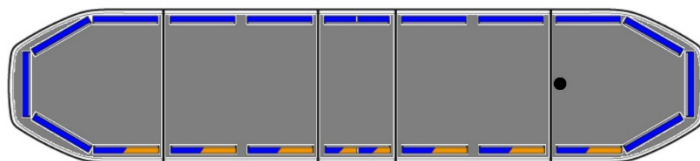

LED LICHTBALKEN

RDNI37-BL-
BASIC

Raiden LED lichtbalk | 137 cm | basic | blauw | 12-24V

EAN: 5414184104914

Specificaties

Aansluiting	Open kabeleinde
Afmetingen	1371 mm x 308 mm x 40 mm (zonder bevestigingssteunen)
Alley lights	Nee
Automatische dag/nacht sensor	Ja, geïntegreerd
Bestelbaar per	1
Bevestiging	Vast
Bovenkap	Zwart
Dakconnector	Neen, maar mogelijk als optie
Directionele pijl	Nee
ECE R65 Klasse 2	Ja
EMC R10	Ja
Eigenschappen	Zonder besturing, zonder dakconnector
Goed om te weten	Low profile montagesteunen worden bijgeleverd
Kleur	Blauw

Kleur lens	Transparant
Lengte	Large (131 - 150 cm)
Lengte kabel (m)	5 m
Lichtbron	LED
Protocol	CANBUS, voorgeprogrammeerd
Reeks	Raiden
Remlichten geïntegreerd	Nee
Verbruik 12V Amp	12 amp gemiddeld, piekverbruik 24 amp
Verpakking	Bruine doos met etiket
Voeding	12V - 24V
Waterdicht	Ja