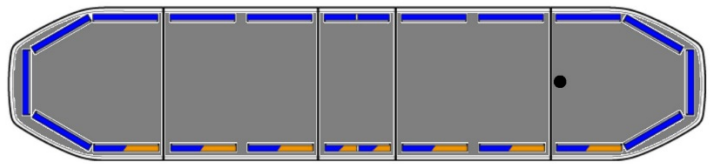

# LED LICHTBALKEN

RDNI37-BL-  
BASIC

Raiden LED lichtbalk | 137 cm | basic | blauw | 12-24V

EAN: 5414184104914

## Specificaties

Aansluiting	Open kabeleinde	ICAO	Neen
Afmetingen	1371 mm x 308 mm x 40 mm (zonder bevestigingssteunen)	Kleur	Blauw
Alley lights	Nee	Kleur lens	Transparant
Automatische dag/nacht sensor	Ja, geïntegreerd	Lengte	Large (131 - 150 cm)
Bestelbaar per	1	Lengte kabel (m)	5 m
Bevestiging	Vast	Lichtbron	LED
Bovenkap	Zwart	Protocol	CANBUS, voorgeprogrammeerd
Dakconnector	Neen, maar mogelijk als optie	Reeks	Raiden
Directionele pijl	Nee	Remlichten geïntegreerd	Nee
ECE R65 Klasse 2	Ja	Verbruik 12V Amp	12 amp gemiddeld, piekverbruik 24 amp
EMC R10	Ja	Verpakking	Bruine doos met etiket
Eigenschappen	Zonder besturing, zonder dakconnector	Voeding	12V - 24V
Goed om te weten	Low profile montagesteunen worden bijgeleverd	Waterdicht	Ja