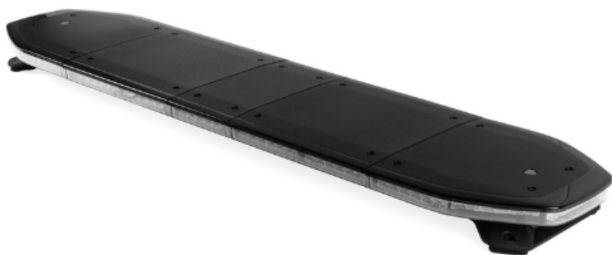

LED LICHTBALKEN

RDNI37-BL-
BASIC

Raiden LED lichtbalk | 137 cm | basic | blauw

EAN: 5414184104914

Specificaties

Aansluiting	Open kabeleinde
Afmetingen	1371 mm x 308 mm x 40 mm (zonder bevestigingssteunen)
Alley lights	Nee
Automatische dag/nacht sensor	Ja, geïntegreerd
Bestelbaar per	1
Bevestiging	Vast
Bovenkap	Zwart
Dakconnector	Nee, maar mogelijk als optie
Directionele pijl	Nee
ECE R65 Klasse 2	Ja
EMC R10	Ja
Eigenschappen	Zonder besturing, zonder dakconnector
Goed om te weten	Low profile montagesteunen worden bijgeleverd

ICAO	Neen
Kleur	Blauw
Kleur lens	Transparant
Lengte kabel (m)	5 m
Lengte range	Large (131 - 150 cm)
Lichtbron	LED
Protocol	CANBUS, voorgeprogrammeerd
Reeks	Raiden
Remlichten geïntegreerd	Nee
Verbruik 12V Amp	12 amp gemiddeld, piekverbruik 24 amp
Verpakking	Bruine doos met etiket
Voeding	12V - 24V
Waterdicht	Ja