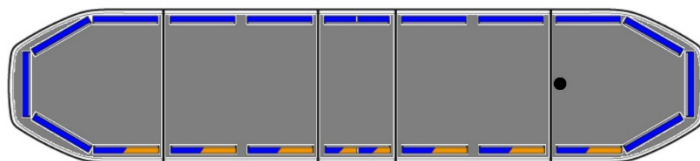

LED LICHTBALKEN

RDNI37-BL-
BASIC

Raiden LED lichtbalk | 137 cm | basic | blauw | 12-24V

EAN: 5414184104914

Specificaties

Aansluiting	Open kabeleinde	Kleur lens	Transparant
Afmetingen	1371 mm x 308 mm x 40 mm (zonder bevestigingssteunen)	Lengte	Large (131 - 150 cm)
Alley lights	Nee	Lengte kabel (m)	5 m
Automatische dag/nacht sensor	Ja, geïntegreerd	Lichtbron	LED
Bestelbaar per	1	Protocol	CANBUS, voorgeprogrammeerd
Bevestiging	Vast	Reeks	Raiden
Bovenkap	Zwart	Remlichten geïntegreerd	Nee
Dakconnector	Neen, maar mogelijk als optie	Verbruik 12V Amp	12 amp gemiddeld, piekverbruik 24 amp
Directionele pijl	Nee	Verpakking	Bruine doos met etiket
ECE R65 Klasse 2	Ja	Voeding	12V - 24V
EMC R10	Ja	Waterdicht	Ja
Eigenschappen	Zonder besturing, zonder dakconnector		
Goed om te weten	Low profile montagesteunen worden bijgeleverd		
Kleur	Blauw		