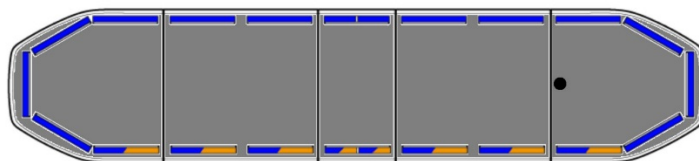

LED LICHTBALKEN

RDNI37-BL-
BASIC

Raiden LED lichtbalk | 137 cm | basic | blauw

EAN: 5414184104914

Specificaties

Aansluiting	Open kabeleinde
Afmetingen	1371 mm x 308 mm x 40 mm (zonder bevestigingssteunen)
Alley lights	Nee
Automatische dag/nacht sensor	Ja, geïntegreerd
Bestelbaar per	1
Bevestiging	Vast
Bovenkap	Zwart
Dakconnector	Nee, maar mogelijk als optie
Directionele pijl	Nee
ECE R65 Klasse 2	Ja
EMC R10	Ja
Eigenschappen	Zonder besturing, zonder dakconnector
Goed om te weten	Low profile montagesteunen worden bijgeleverd

ICAO	Neen
Kleur	Blauw
Kleur lens	Transparant
Lengte kabel (m)	5 m
Lengte range	Large (131 - 150 cm)
Lichtbron	LED
Protocol	CANBUS, voorgeprogrammeerd
Reeks	Raiden
Remlichten geïntegreerd	Nee
Verbruik 12V Amp	12 amp gemiddeld, piekverbruik 24 amp
Verpakking	Bruine doos met etiket
Voeding	12V - 24V
Waterdicht	Ja